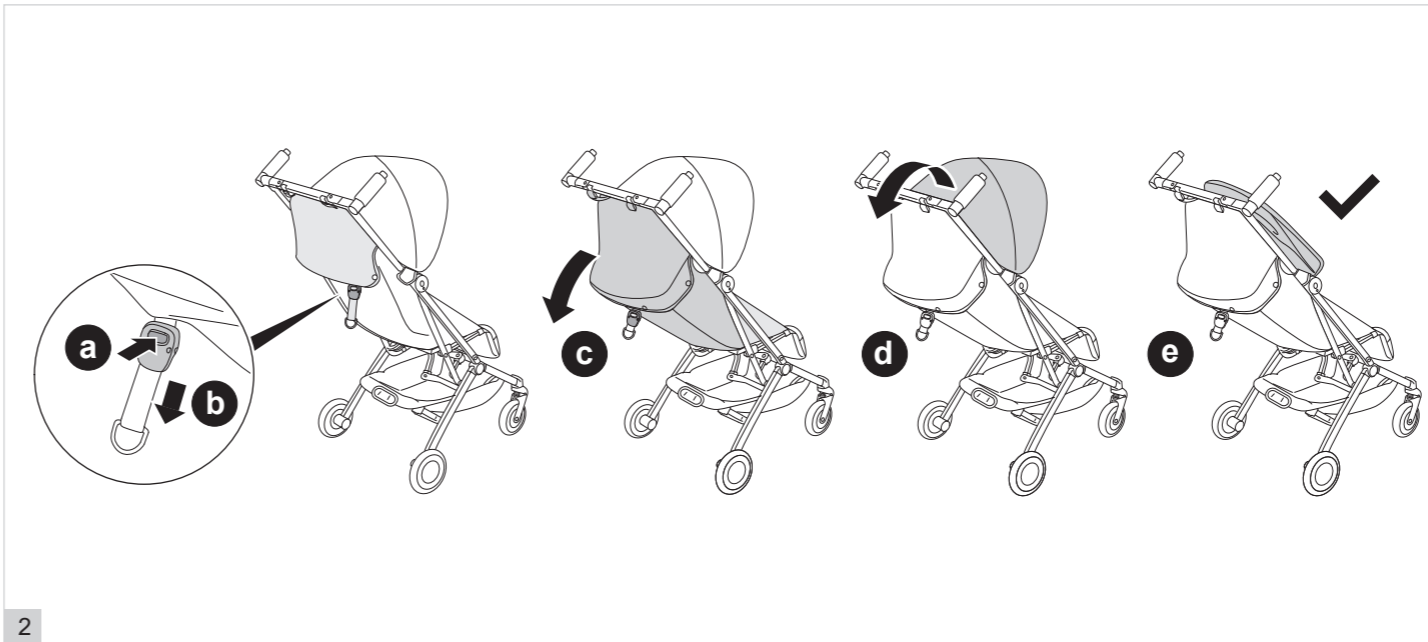

LIBELLE

ADAPTERS  
ADAPTADORES  
ADAPTATEURS  
ADATTATORI  
LIBELLE  
ORFEO

cybex  
GOLD

**EUROPE AND ASIA**  
CYBEX GmbH  
Riedingerstraße 18 | 95448 Bayreuth, Germany  
+49 (0) 921-78 511 - 0 | info@cybex-online.com