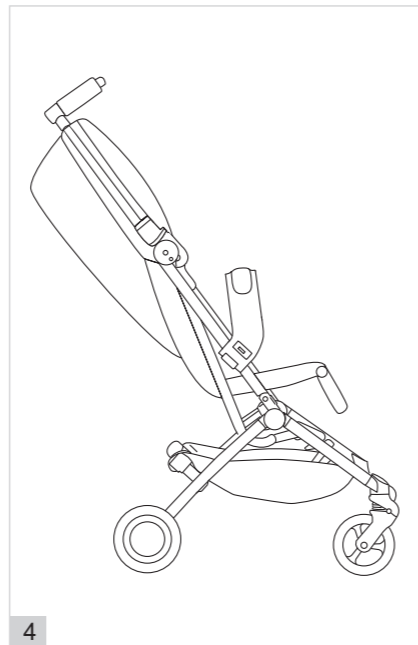

LIBELLE

ADAPTERS  
ADAPTADORES  
ADAPTATEURS  
ADATTATORI  
LIBELLE  
ORFEO

cybex  
GOLD

**EUROPE AND ASIA**  
CYBEX GmbH  
Riedingerstraße 18 | 95448 Bayreuth, Germany  
+49 (0) 921-78 511 - 0 | info@cybex-online.com