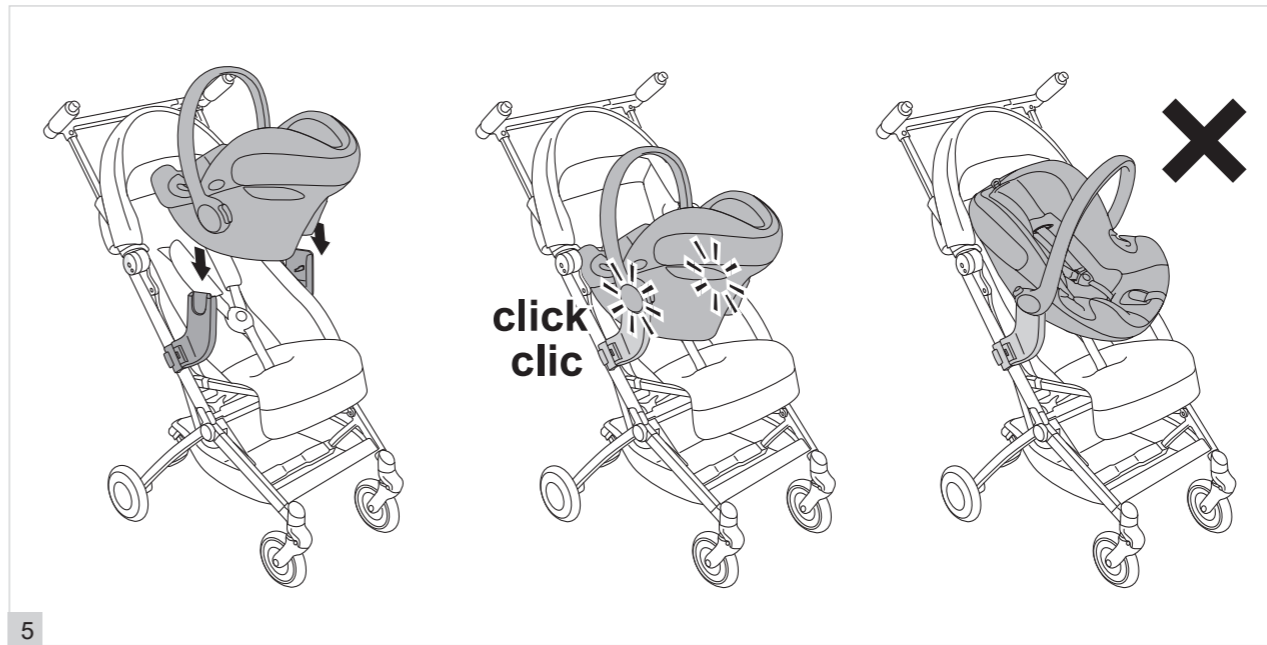

LIBELLE

ADAPTERS  
ADAPTADORES  
ADAPTATEURS  
ADATTATORI  
LIBELLE  
ORFEO

cybex  
GOLD

**EUROPE AND ASIA**  
CYBEX GmbH  
Riedingerstraße 18 | 95448 Bayreuth, Germany  
+49 (0) 921-78 511 - 0 | info@cybex-online.com