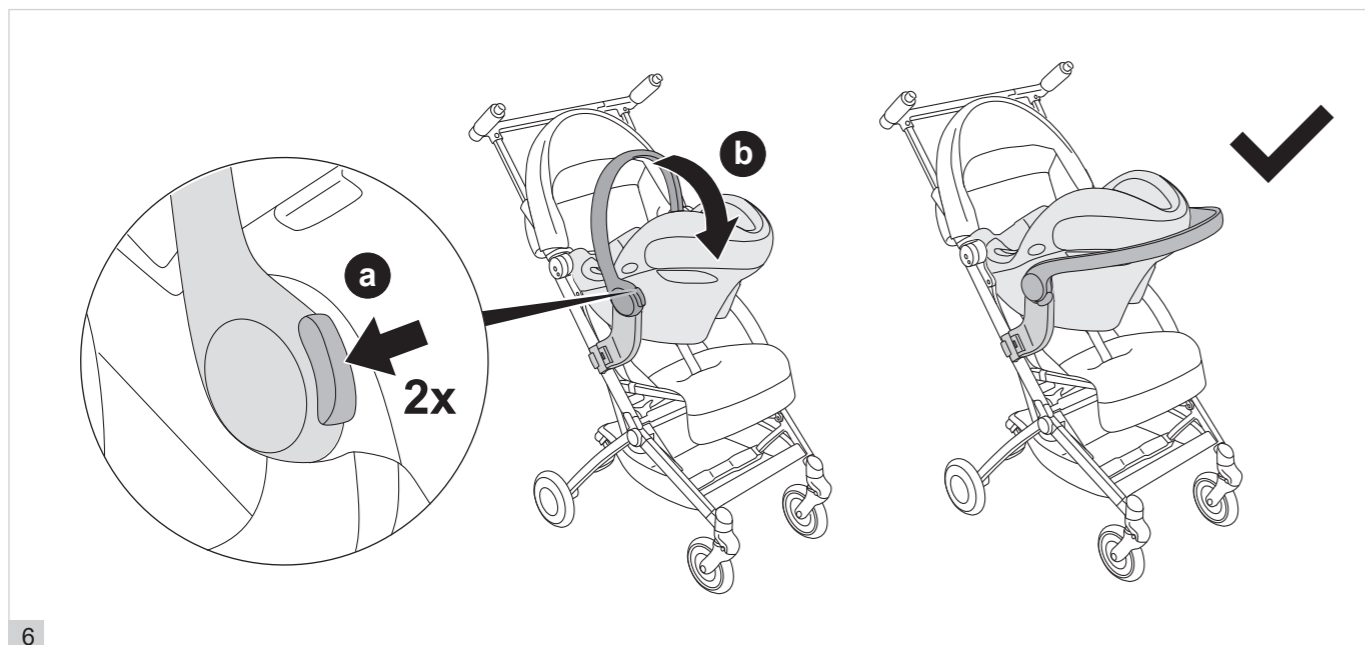

LIBELLE

ADAPTERS  
ADAPTADORES  
ADAPTATEURS  
ADATTATORI  
LIBELLE  
ORFEO

cybex  
GOLD

**EUROPE AND ASIA**  
CYBEX GmbH  
Riedingerstraße 18 | 95448 Bayreuth, Germany  
+49 (0) 921-78 511 - 0 | info@cybex-online.com