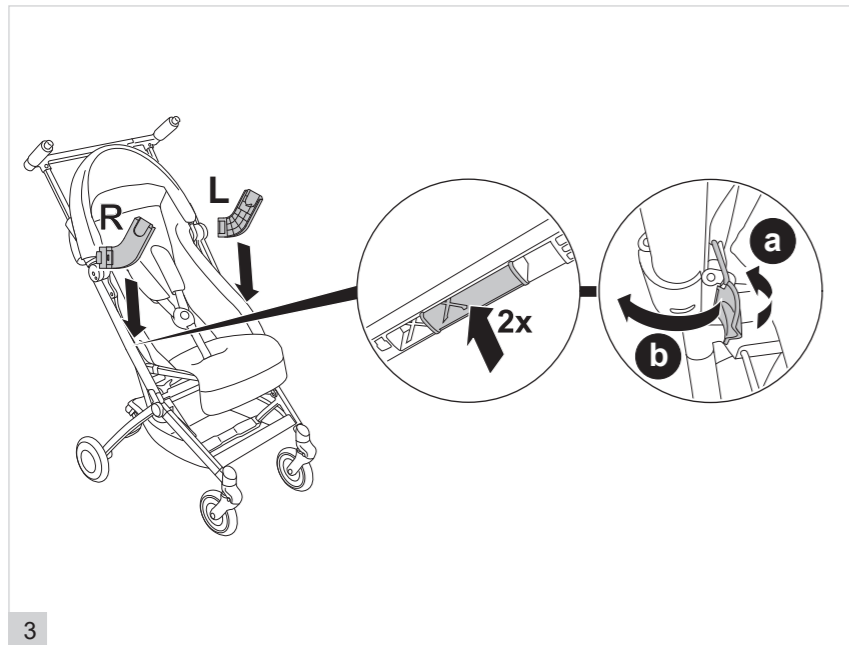

LIBELLE

ADAPTERS  
ADAPTADORES  
ADAPTATEURS  
ADATTATORI  
LIBELLE  
ORFEO

cybex  
GOLD

**EUROPE AND ASIA**  
CYBEX GmbH  
Riedingerstraße 18 | 95448 Bayreuth, Germany  
+49 (0) 921-78 511 - 0 | info@cybex-online.com