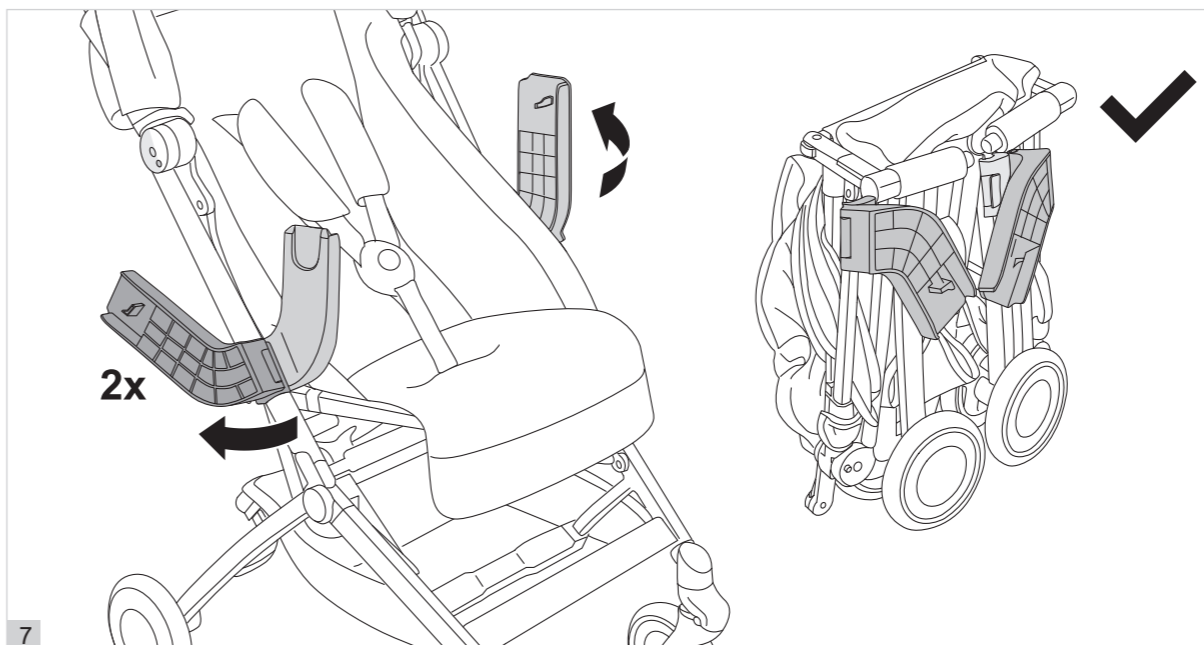

LIBELLE

ADAPTERS  
ADAPTADORES  
ADAPTATEURS  
ADATTATORI  
LIBELLE  
ORFEO

cybex  
GOLD

**EUROPE AND ASIA**  
CYBEX GmbH  
Riedingerstraße 18 | 95448 Bayreuth, Germany  
+49 (0) 921-78 511 - 0 | info@cybex-online.com