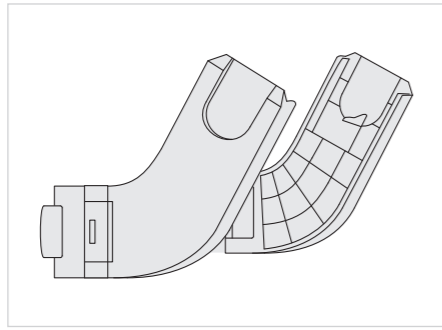

LIBELLE

ADAPTERS  
ADAPTADORES  
ADAPTATEURS  
ADATTATORI  
LIBELLE  
ORFEO

cybex  
GOLD

**EUROPE AND ASIA**  
CYBEX GmbH  
Riedingerstraße 18 | 95448 Bayreuth, Germany  
+49 (0) 921-78 511 - 0 | info@cybex-online.com