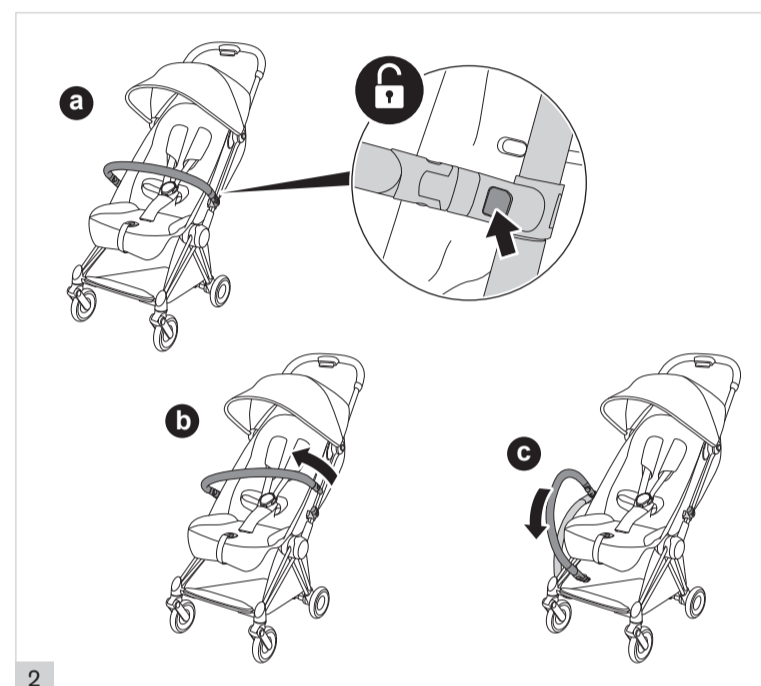

www.cybex-online.com

cybex
for all tomorrow's people

FR
Cet appareil
et ses accessoires
se recyclent
À DÉPOSER
EN MAGASIN
OU
À DÉPOSER
EN DÉCHÈTERIE

CY_172_0040_E0024