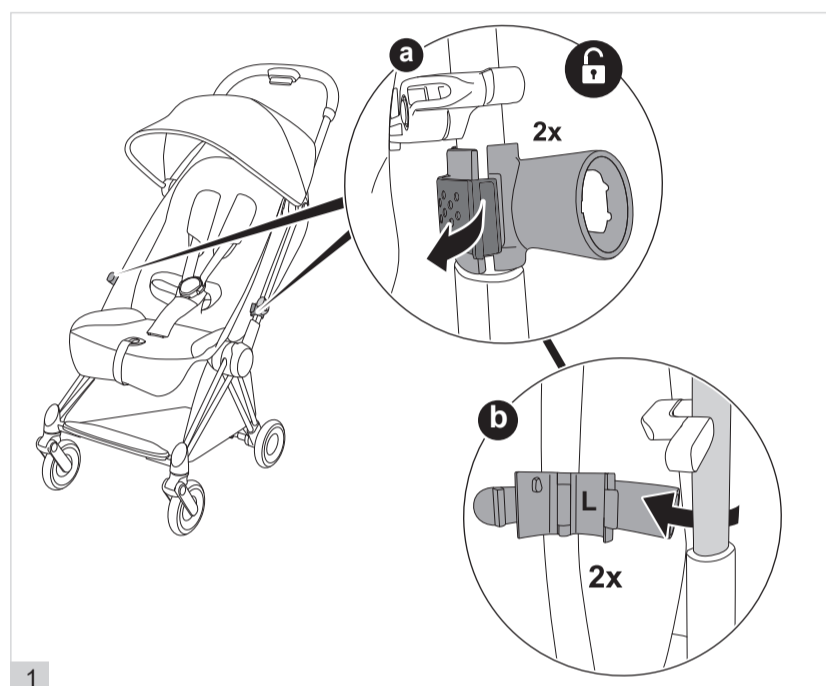

www.cybex-online.com

cybex
for all tomorrow's people

FR
Cet appareil
et ses accessoires
se recyclent
À DÉPOSER
EN MAGASIN
OU
À DÉPOSER
EN DÉCHÈTERIE

CY_172_0040_E0024