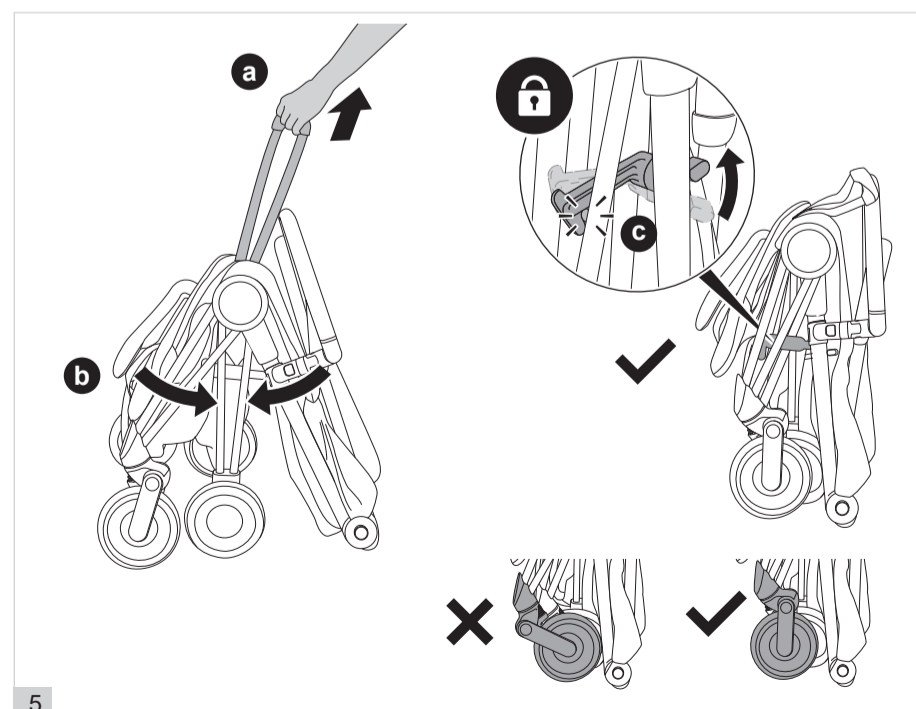

www.cybex-online.com

cybex
for all tomorrow's people

FR
Cet appareil
et ses accessoires
se recyclent
À DÉPOSER
EN MAGASIN
OU
À DÉPOSER
EN DÉCHÈTERIE

CY_172_0040_E0024