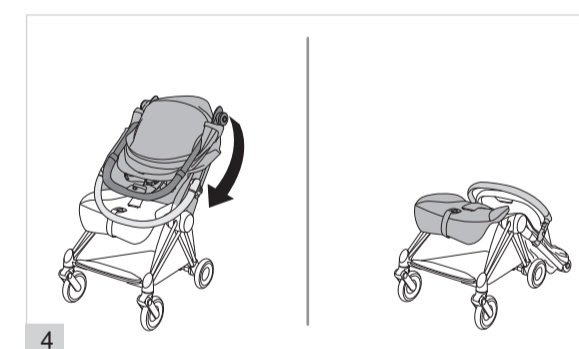

www.cybex-online.com

cybex
for all tomorrow's people

FR
Cet appareil
et ses accessoires
se recyclent
À DÉPOSER
EN MAGASIN
OU
À DÉPOSER
EN DÉCHÈTERIE

CY_172_0040_E0024