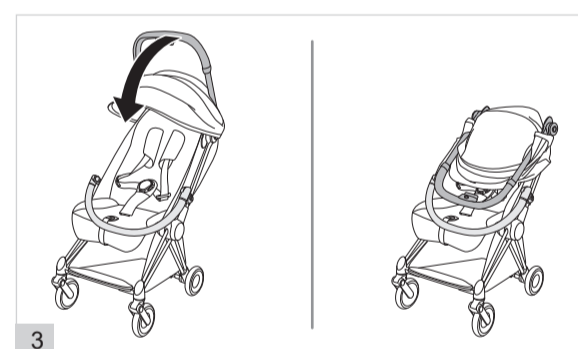

www.cybex-online.com

cybex
for all tomorrow's people

FR
Cet appareil
et ses accessoires
se recyclent
À DÉPOSER
EN MAGASIN
OU
À DÉPOSER
EN DÉCHÈTERIE

CY_172_0040_E0024