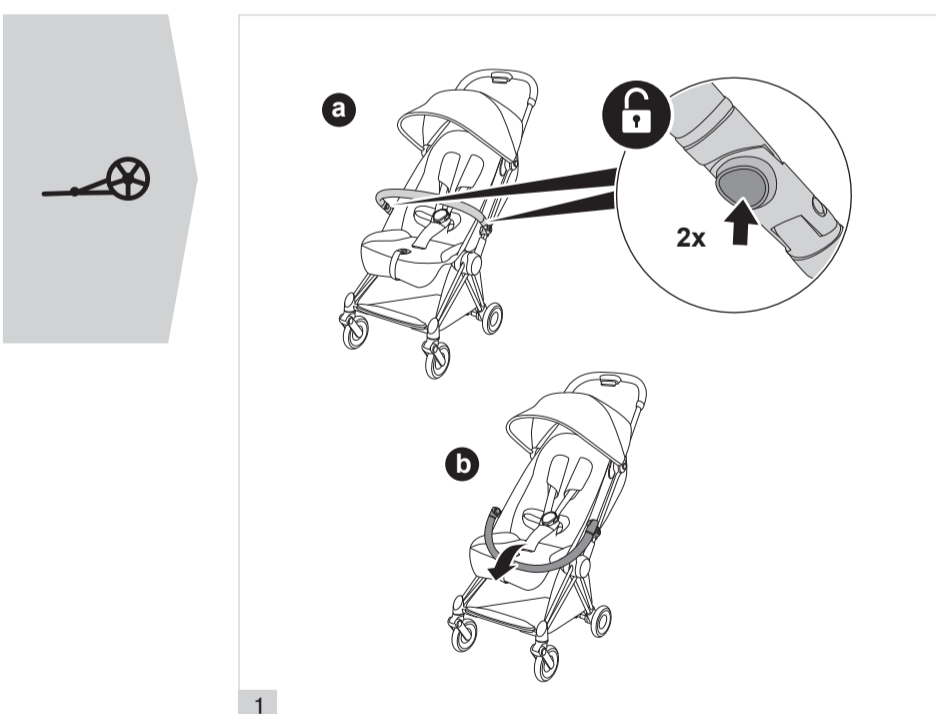

www.cybex-online.com

cybex
for all tomorrow's people

FR
Cet appareil
et ses accessoires
se recyclent
À DÉPOSER
EN MAGASIN
OU
À DÉPOSER
EN DÉCHÈTERIE

CY_172_0040_E0024