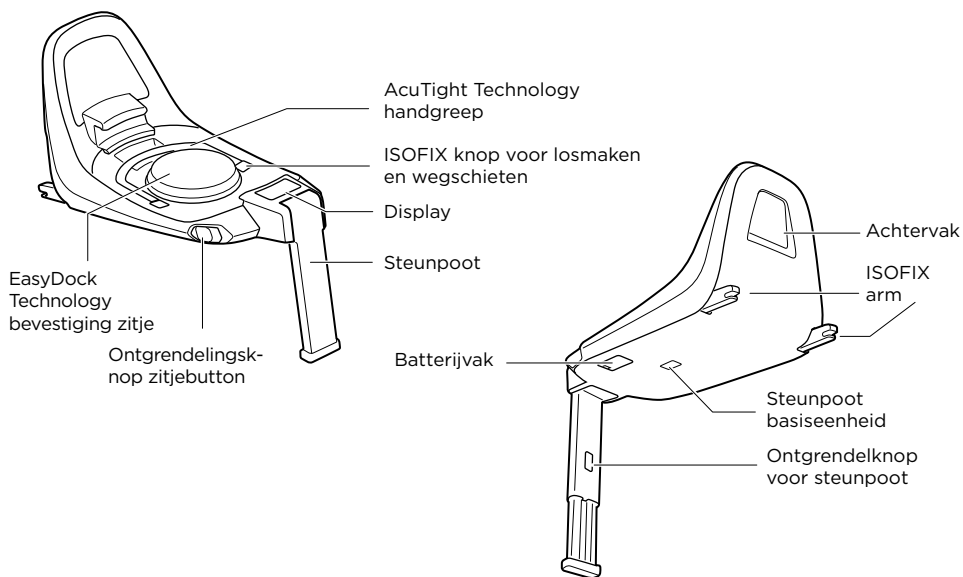

Visuele controle - ok

Visuele controle - fout

Hoorbare klik

Klik op deze knop om naar het hoofdmenu te gaan

Parabéns

Obrigado por escolher o Thule Alfi! Pode ficar descansado na certeza de que envidámos os nossos melhores esforços, conhecimento e paixão na concepção da base ISOFIX mais segura, fiável e fácil de utilizar que conseguimos imaginar.