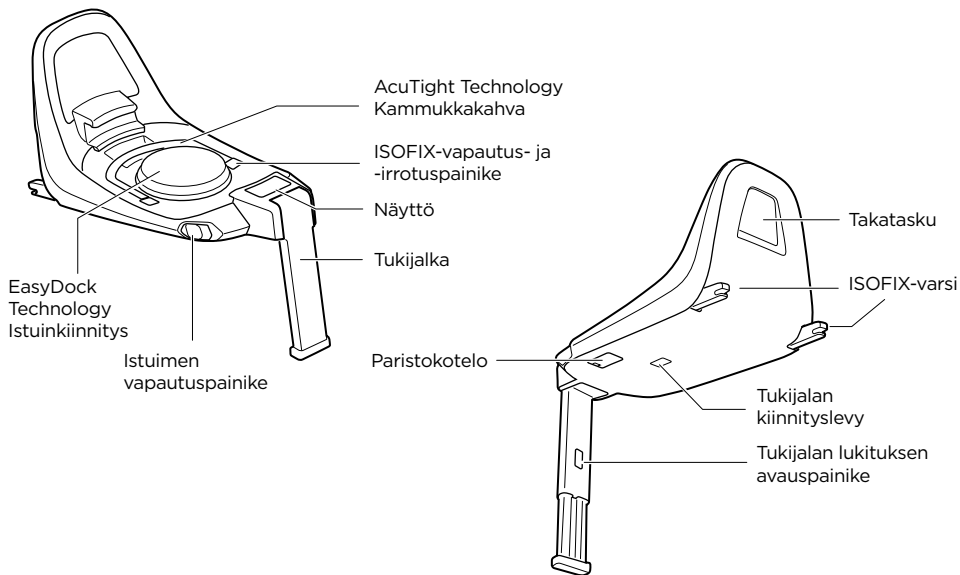

Onnittelut

Kiitos, että valitsit Thule Alfin! Olemme laittaneet kaiken osaamisemme peliin ja kehittäneet vaivoja säästämättä mahdollisimman turvallisen, luotettavan ja helppokäyttöisen ISOFIX-alustan.

Visuaalinen kieli

VAROITUS viittaa vaaratilanteeseen, joka voi – jos sitä ei vältetä – johtaa kuolemaan tai vakavaan loukkautumiseen.

HUOMAUTUS viittaa lisätietoihin, joista on hyötyä tuotteen ongelmattoman ja optimaalisen käytön kannalta.

Silmämääräinen tarkistus - kunnossa

Silmämääräinen tarkistus - väärin

Kuultavissa oleva napsahdus

Siirry päävalikkoon
napsauttamalla tätä
painiketta