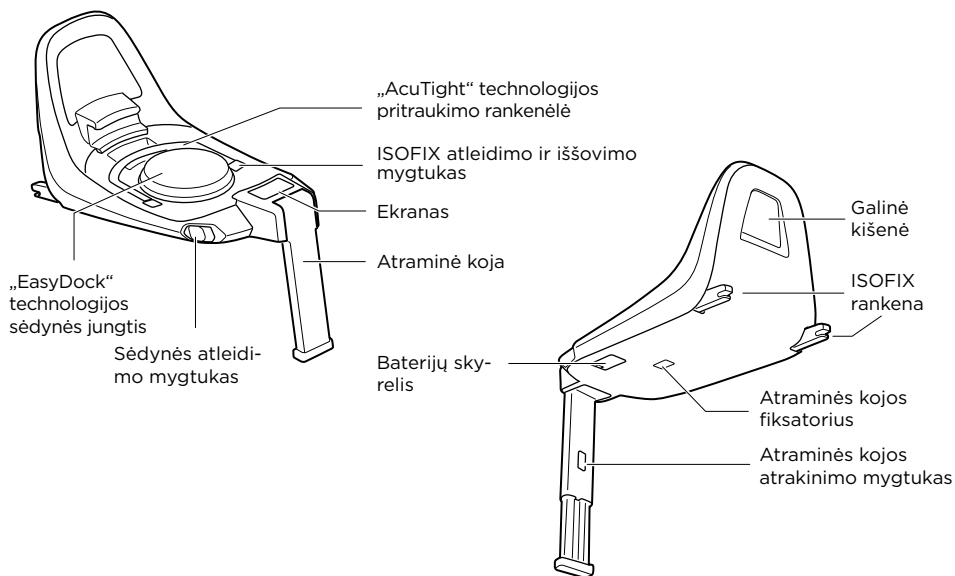

Vizualinė patikra - teisinga

Vizualinis patikrinimas - neteisingas

Click Spragtelėjimas

Spustelėkite šį mygtuką, kad pereitumėte į pagrindinį meniu

Вітаємо

Дякуємо, що обрали Thule Alfa! Запевняємо вас, що ми доклали всіх зусиль, знань та ентузіазму, щоб розробити найбільш безпечну, надійну й просту у використанні базу ISOFIX, яку тільки можна уявити.