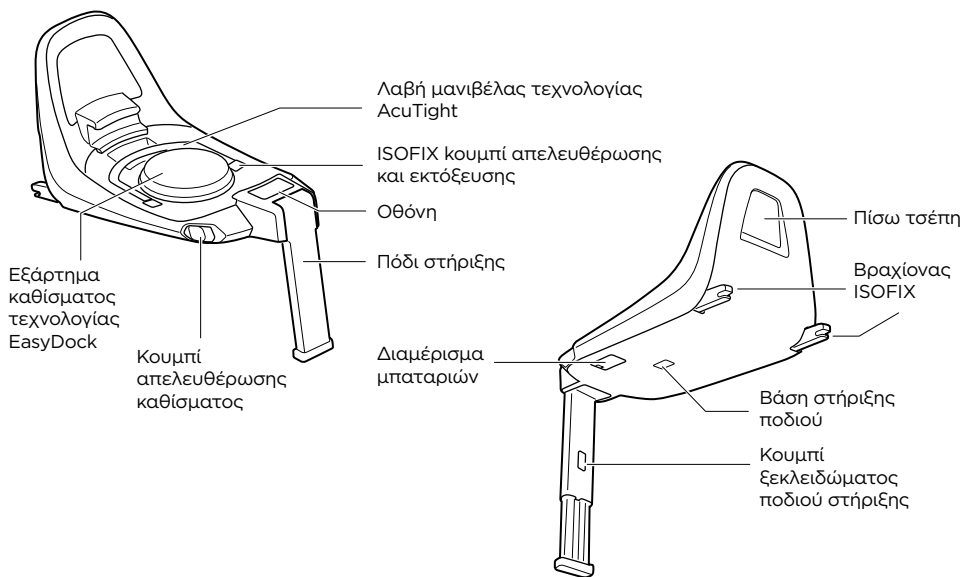

Συγχαρητήρια

Και σας ευχαριστούμε που επιλέξατε τη βάση Thule Alfi! Να είστε βέβαιοι ότι έχουμε καταβάλει κάθε προσπάθεια και επιστρατεύσαμε όλες τις γνώσεις και το πάθος μας για να σχεδιάσουμε την πιο ασφαλή, αξιόπιστη και εύχρηστη βάση ISOFIX που σκεφτήκαμε ποτέ.

Οπτική γλώσσα

ΠΡΟΕΙΔΟΠΟΙΗΣΗ υποδεικνύει επικίνδυνη κατάσταση η οποία, εάν δεν αποφευχθεί, ενδέχεται να καταλήξει σε θάνατο ή επικίνδυνο τραυματισμό.

ΣΗΜΕΙΩΣΗ υποδεικνύει επιπλέον πληροφορίες οι οποίες είναι χρήσιμες για την απρόσκοπτη και βέλτιστη χρήση του προϊόντος.

Οπτικός έλεγχος - εντάξει

Οπτικός έλεγχος - σφάλμα

Click Ηχητικό κλικ

Κάντε κλικ σε αυτό το κουμπί για να μεταβείτε στο κύριο μενού