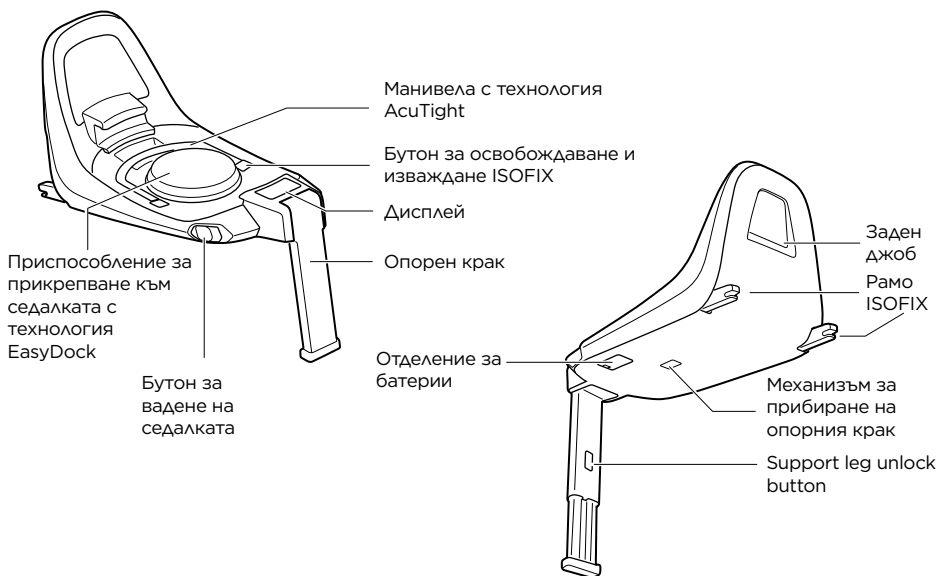

Визуалната проверка - правилна

Визуалната проверка - неправилна

Click Звуково щракване

Кликнете върху този бутон, за да отидете в главното меню

Čestitamo

Hvala vam što ste odabrali proizvod Thule Alfi! Budite sigurni da smo se doista potrudili i uložili znanje i strast u dizajniranje najsigurnijih, najpouzdanijih i jednostavnih ISOFIX osnova.