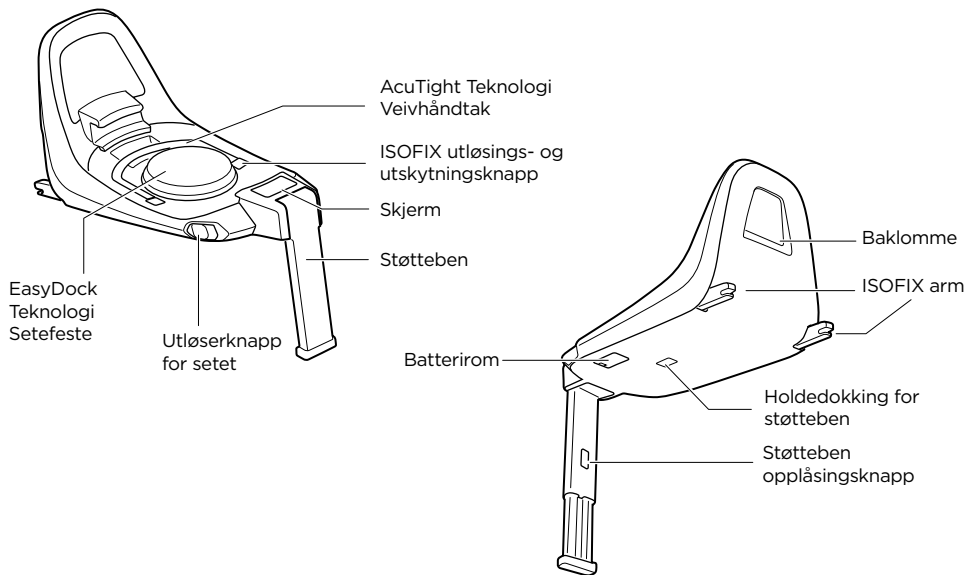

Visuell sjekk - ok

Visuell sjekk - ikke ok

Click Hørbart klikk

Klik på denne knapp for at gå til hovedmenyen

Onnittelut

Kiitos, että valitsit Thule Alfin! Olemme laittaneet kaiken osaamisemme peliin ja kehittäneet vaivoja säästämättä mahdollisimman turvallisen, luotettavan ja helppokäyttöisen ISOFIX-alustan.