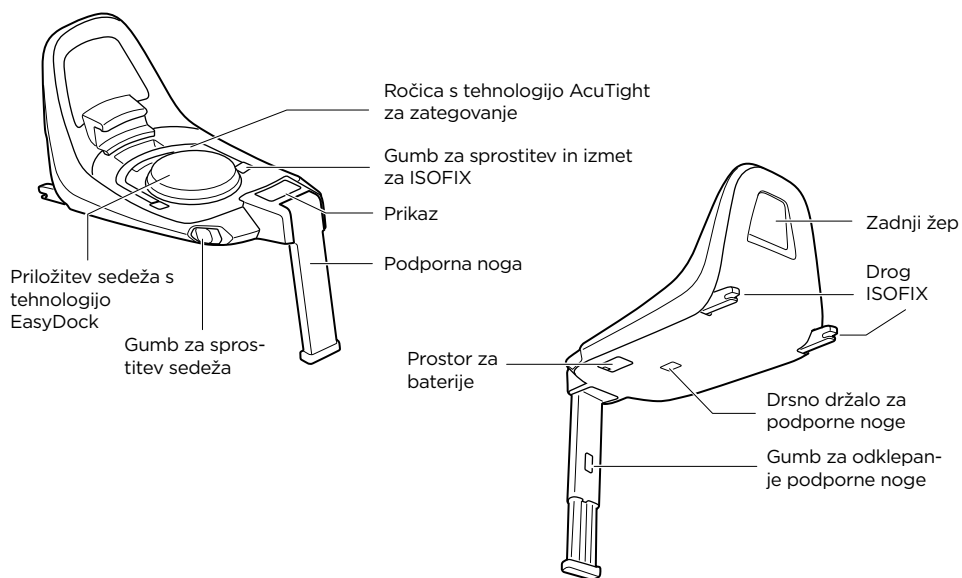

Čestitamo

Hvala, da ste izbrali Thule Alfi! Zagotavljamo vam, da smo vložili ves svoj trud, znanje in strast v oblikovanje najvarnejšega in najbolj zanesljivega podstavka ISOFIX, ki je enostaven za uporabo.

Oznake

OPOZORILO označuje nevarno situacijo, ki lahko povzroči smrt ali hude poškodbe, če se ji ne izognete.

OPOMBA označuje dodatne informacije, ki so koristne za nemoteno in optimalno uporabo izdelka.

Vizualna kontrola - v redu

Vizualna kontrola - napačno

Click Slišen klik

Kliknite ta gumb za glavni meni