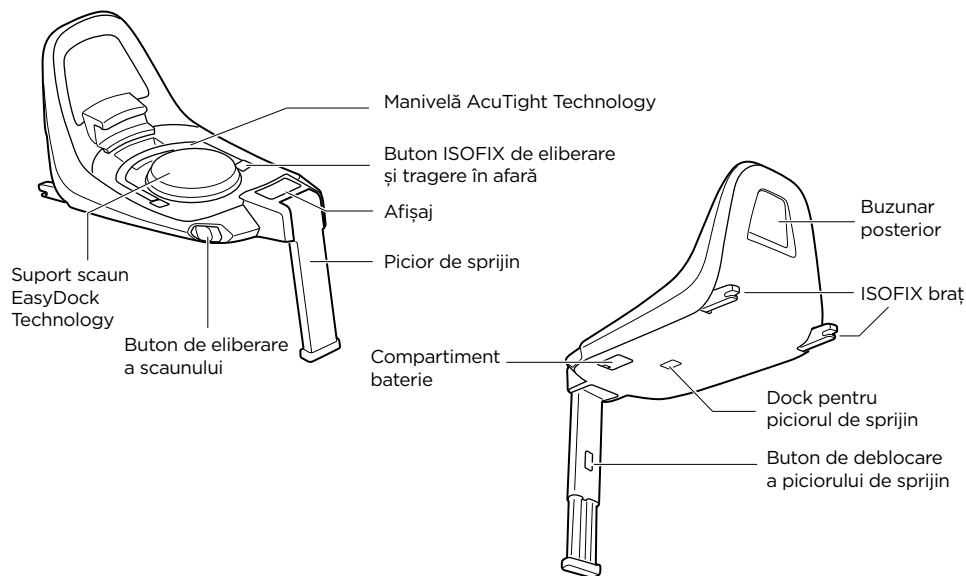

Inspecție vizuală - ok

Inspecție vizuală - incorectă

Click Sunet de clic audibil

Faceți clic pe acest buton pentru a accesa meniul principal

Gratulujeme

A ďakujeme, že ste sa rozhodli pre výrobok Thule Alfi! Do navrhovania tej najbezpečnejšej a najspoľahlivejšej základe ISOFIX, ktorá sa jednoducho používa, sme vložili všetko naše úsilie, vedomosti a vašeň.