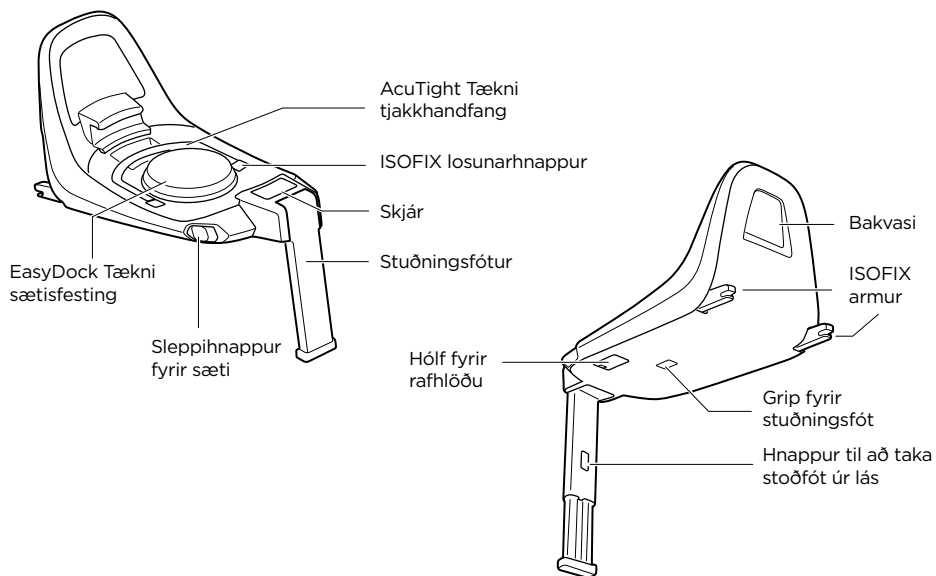

Sjónræn skoðun - í lagi

Sjónræn skoðun - ekki í lagi

Click Smellur heyrst

Smelltu á þennan hnapp til að fara í aðalvalmyndina

Õnnitleme

Täname, et valisite toote Thule Alfi! Võite kindel olla, et oleme loonud kõige usaldusväärsema ja kergema ISOFIX-aluse tehes seda maksimaalse püüdluse ja inspiratsiooniga.