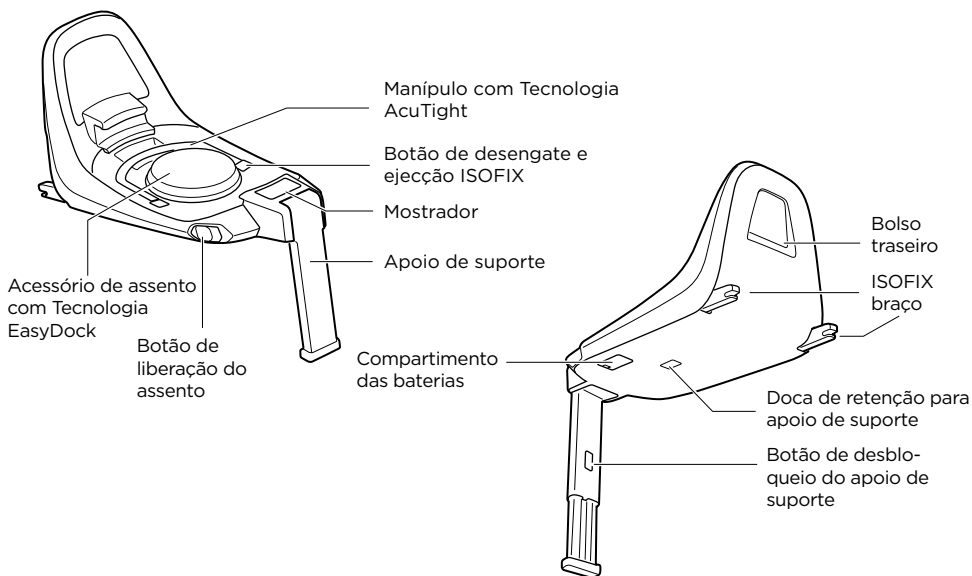

Parabéns

Obrigado por escolher o Thule Alfi! Pode ficar descansado na certeza de que envidámos os nossos melhores esforços, conhecimento e paixão na concepção da base ISOFIX mais segura, fiável e fácil de utilizar que conseguimos imaginar.

Informações visuais

ATENÇÃO indica uma situação perigosa que, se não for evitada, pode resultar em morte ou ferimentos graves.

NOTA indica informações adicionais que são úteis para a utilização ideal e sem problemas do produto.

Verificação visual - ok

Verificação visual - errado

Click Clique audível

Clique neste botão para ir para o menu principal