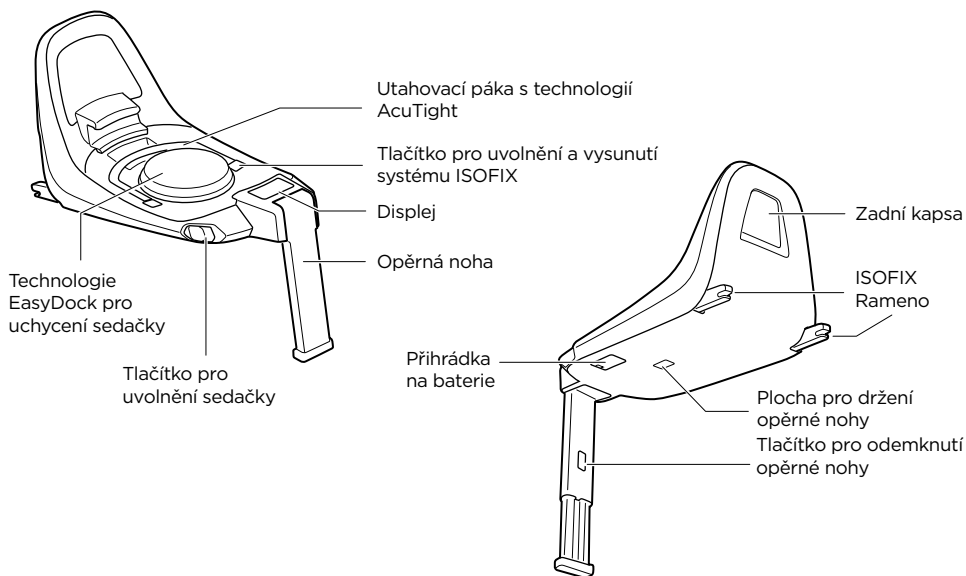

Blahopřejeme

A děkujeme, že jste se rozhodli pro výrobek Thule Alfi. Můžete si být jisti, že jsme vložili veškeré naše úsilí, znalosti a vášeň do vytvoření maximálně bezpečné, spolehlivé a snadno použitelné základny ISOFIX, jakou si jen dovedete představit.

Vizuální jazyk

VAROVÁNÍ značí nebezpečnou situaci, která může, pokud se jí nevyhnete, vést ke smrti nebo vážnému zranění.

POZNÁMKA značí dodatečné informace, které jsou užitečné pro bezproblémové a optimální používání produktu.

Vizuální kontrola - ok

Vizuální kontrola - špatná

Hlasité zaklapnutí

Kliknutím na toto tlačítko přejdete do hlavního menu