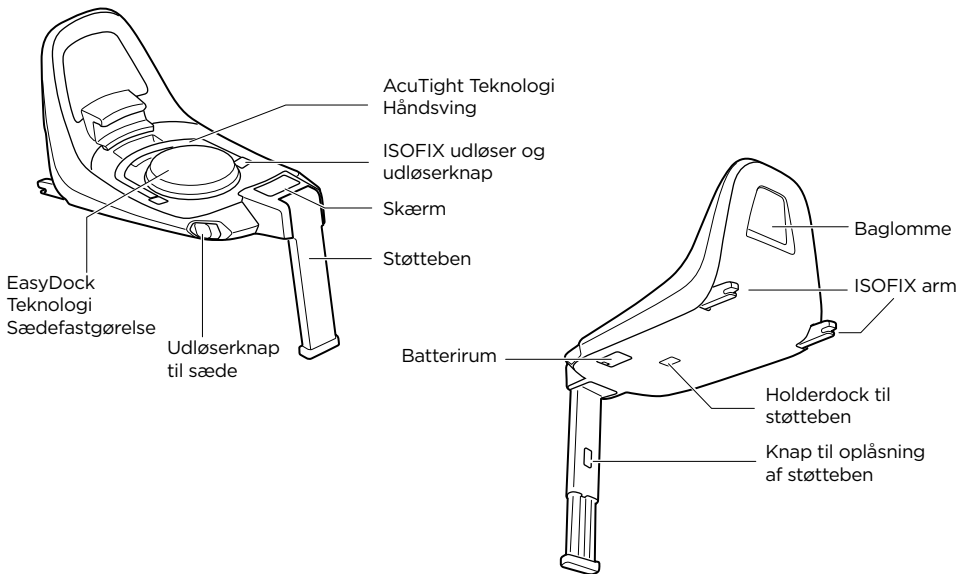

Tillykke

Og tak fordi du valgte Thule Alfi! Du kan være sikker på, at vi har lagt alle vores kræfter, viden og lidenskab i at designe den mest sikre, pålidelige og brugervenlige ISOFIX-base, vi kunne tænke på.

Visualiser sprog

ADVARSEL angiver en potentielt farlig situation, som, hvis den ikke undgås, kan føre til død eller alvorlig skade.

BEMÆRK angiver yderligere information, der er nyttig for problemfri og optimal brug af produktet.

Visuelt tjek - ok

Visuelt tjek - forkert

Hørbart klik

Klik på denne knap for at gå til hovedmenuen