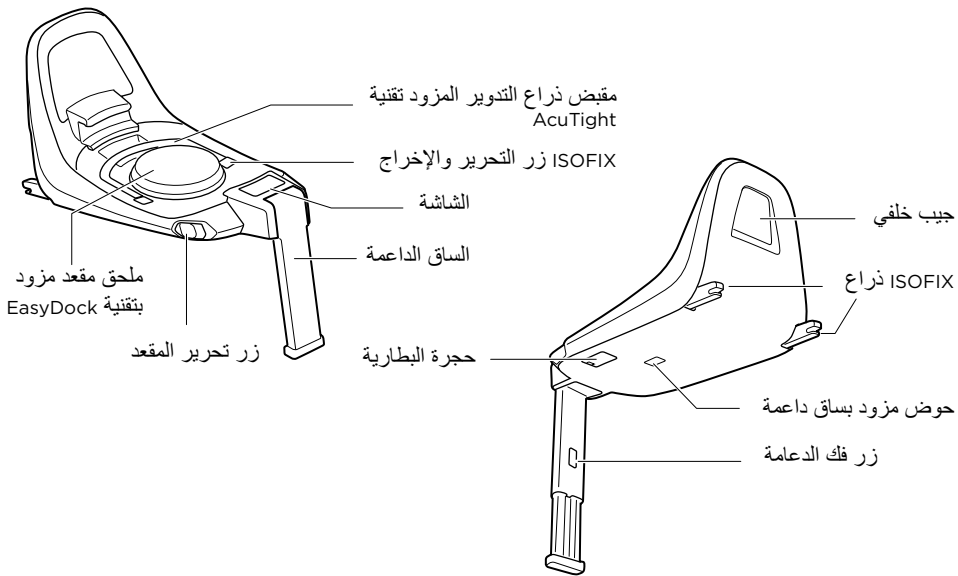

نقرة مسموعة

Click

انقر فوق هذا الزر للانتقال إلى القائمة الرئيسية

Thule Alf

ISOFIX car seat base

Thule Maple

Infant car seat
40-75 cm
Max 13 kg

Thule Elm