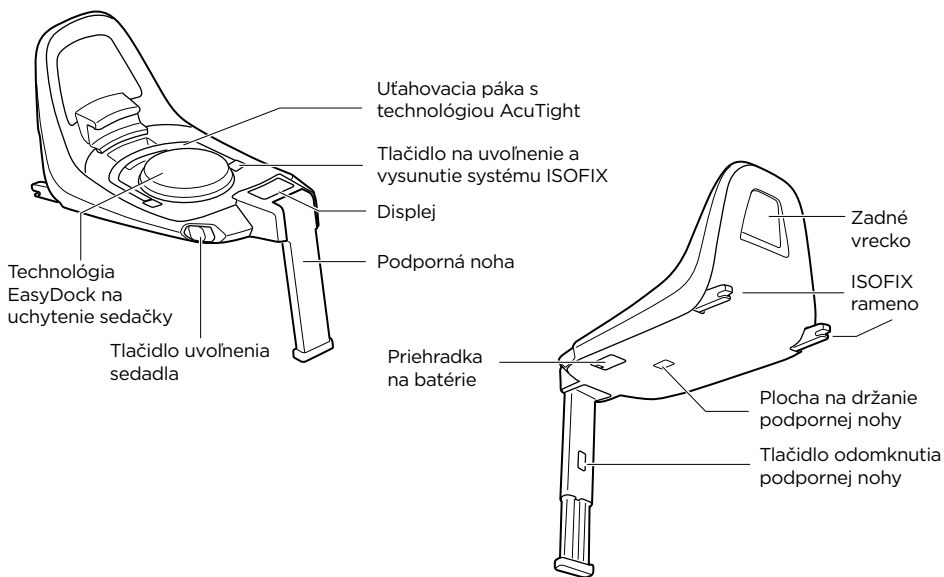

Vizuálna kontrola - dobrá

Vizuálna kontrola - zlá

Počuteľné kliknutie

Kliknutím na toto tlačidlo prejdete do hlavnej ponuky

Čestitamo

Hvala, da ste izbrali Thule Alfi! Zagotavljamo vam, da smo vložili ves svoj trud, znanje in strast v oblikovanje najvarnejšega in najbolj zanesljivega podstavka ISOFIX, ki je enostaven za uporabo.