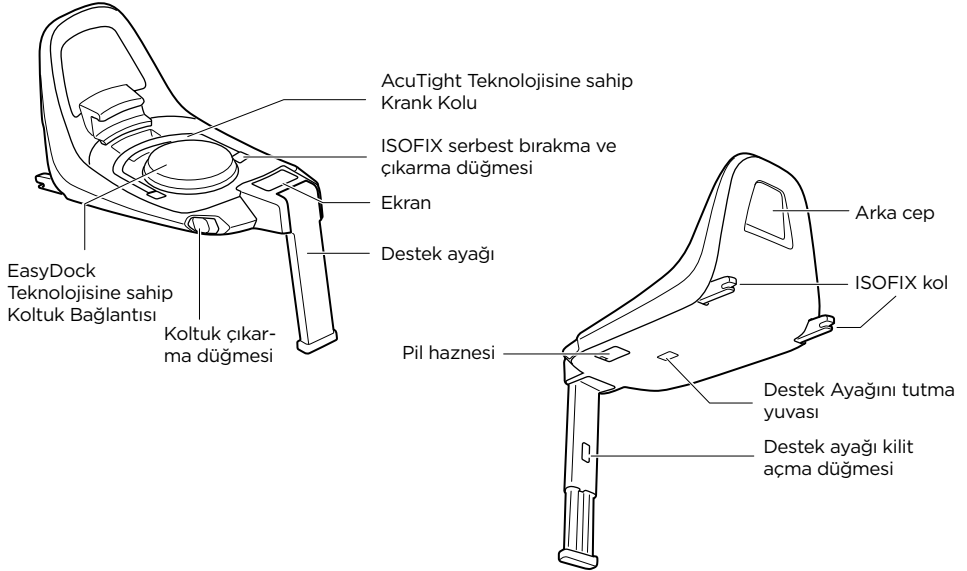

Tebrikler

Ve seçtiğiniz Thule Alfi için teşekkür ederiz! Tüm çabalarımızı, bilgimizi ve tutkumuzu, düşünebileceğimiz en güvenli, güvenilir ve kullanımı kolay ISOFIX tabanını tasarlamak için harcadığımızdan emin olabilirsiniz.

Görsel dil

UYARI, kaçınılmadığı takdirde ölüm veya ciddi yaralanmayla sonuçlanabilecek tehlikeli bir durumu belirtir.

NOT, ürünün sorunsuz ve en uygun kullanımı için yararlı olan ek bilgileri gösterir.

Görsel kontrol - doğru

Görsel kontrol - hatalı

click Tıklama sesi

Ana menüye gitmek için bu düğmeye tıklayın