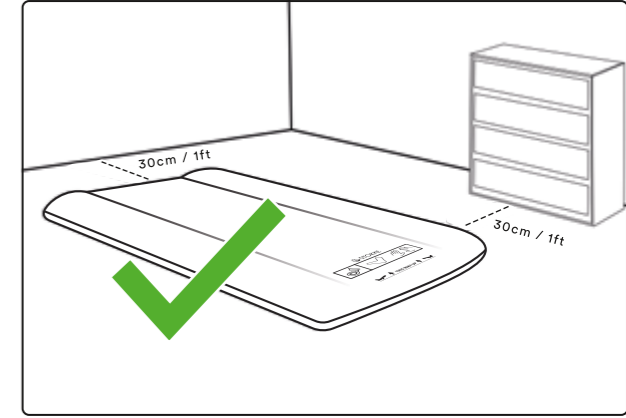

ضمان CloudSleeper

نحن نقدم ضمانًا محدودًا لمدة عامين على منتجاتنا، بدءًا من تاريخ الشراء. لكي تتمكن من تقديم مطالبة بموجب الضمان، يُرجى الاتصال بالمتجر الفعلي أو عبر الإنترنت الذي اشتريته منه المنتج، وتقديم إثبات الشراء. بعد ذلك، سيقوم المتجر بتقييم حقوق الضمان.