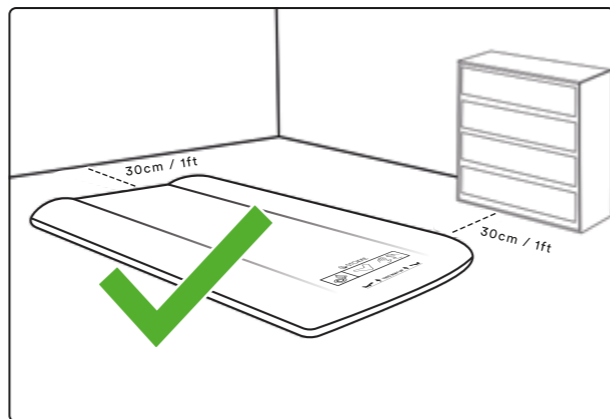

SE
LÄS INSTRUKTIONERNA NOGGRANT FÖRE ANVÄNDNING OCH SPARA DEM FÖR FRAMTIDA BRUK.

⚠ VARNING – KVÄVNINGSRISK

- DET HAR HÄNT ATT BARN KVÄVTS AV UPPBLÅSBARA MADRASSER. LÅT INTE BABYN SOMNA OCH SOVA PÅ EN UPPBLÅSBAR MADRASS.
- FÅR INTE ANVÄNDAS AV BARN UNDER 24 MÅNADER. VID ANVÄNDNING AV BARN ÖVER 24 MÅNADER:
- SE TILL ATT DET FINNS ETT AVSTÅND PÅ MINST 30 CM MELLAN MADRASS OCH VÄGGAR, BYRÅ ELLER ANDRA LODRÄTA FÖREMÅL FÖR ATT UNDVIKA ATT BARNET FASTNAR.
- SE TILL ATT MADRASSEN ÄR HELT UPPUMPAD VID ANVÄNDNING.
- ANVÄND ALDRIG PRODUKTEN PÅ UPPHÖJDA YTOR SOM EXEMPELVIS BORD.
- PRODUKTEN SKA ENDAST ANVÄNDAS FÖR SÖMN ELLER AVKOPPLING AV BARN I AVSEDD ÅLDER. DEN FÅR INTE ANVÄNDAS FÖR ANDRA AKTIVITETER SOM EXEMPELVIS VATTNSPORTER/I EN POOL.
- HOPPAR DU PÅ PRODUKTEN KAN DET RESULTERA I ALLVARLIGA PERSONSKADOR OCH SKADOR PÅ PRODUKTEN.

0-24 MÅNADER

Garanti för CloudSleeper

Vi erbjuder 2 års begränsad garanti på våra produkter från inköpsdatum. För att kunna göra anspråk på garantin, kontakta den fysiska butiken eller onlinebutiken där du köpte produkten och visa upp ett inköpsbevis. Butiken gör då en bedömning av din garantirätt.