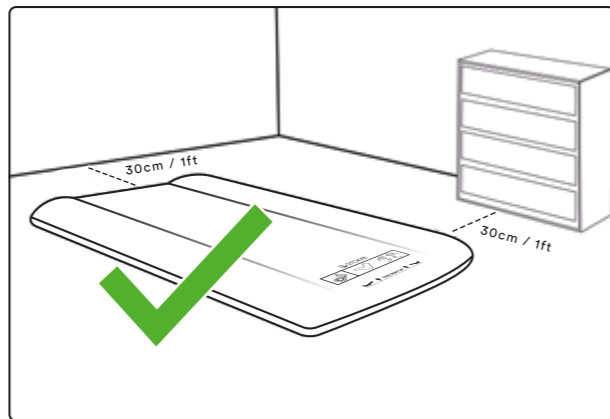

FI
**LUE OHJEET ENNEN
KÄYTTÖÄ JA SÄILYÄ NE VASTAISEN VARALLE.**

⚠ VAROITUS – TUKEHTUMISVAARA

- VAUVOJA ON TUKEHTUNUT ILMAPATJOILLA. ÄLÄ KOSKAAN ASETA VAUVAA NUKKUMAAN ILMAPATJALLE.
- EI SOVELLU ALLE 24 KUUKAUDEN IKÄISILLE LAPSILLE. YLI 24 KUUKAUDEN IKÄISTEN LASTEN KÄYTÖSSÄ:
- JÄTÄ VÄHINTÄÄN 30 CM TILAA PATJAN JA SEINIEN, LIPASTOJEN TAI MUIDEN PYSTYSUORIEN ESINEIDEN VÄLIIN, ETTEI LAPSI VOI JÄÄDÄ PURISTUKSIIN.
- VARMISTA, ETTÄ PATJA ON KÄYTÖN AIKANA AIVAN TÄYNNÄ.
- ÄLÄ KOSKAAN KÄYTÄ TUOTETTA PÖYDÄLLÄ TAI MUULLA KOROTETULLA PINNALLA.
- TUOTETTA SAAVAT KÄYTTÄÄ VAIN SOVELTUVAN IKÄISET LAPSET JA VAIN NUKKUMISEEN TAI RENTOUTUMISEEN. SITÄ EI SAA KÄYTTÄÄ MUIHIN TARKOITUKSIIN, ESIMERKIKSI VESILEIKKEIHIN/UIMA-ALTAASSA.
- HYPPELY TUOTTEEN PÄÄLLÄ SAATTAA JOHTAA VAKAAVAAN LOUKKAANTUMISEEN JA VAURIOITAA TUOTETTA.

0-24 KUUKAUDEN

CloudSleeper takuu

Tarjoamme tuotteillemme 2 vuoden rajoitetun takuun ostopäivästä lukien. Jos haluat anoa korvausta, ota yhteyttä siihen fyysiseen myymälään tai verkkokauppaan, josta ostit tuotteen, ja näytä ostotositte. Myymälä arvioi tämän jälkeen oikeutesi korvaukseen.