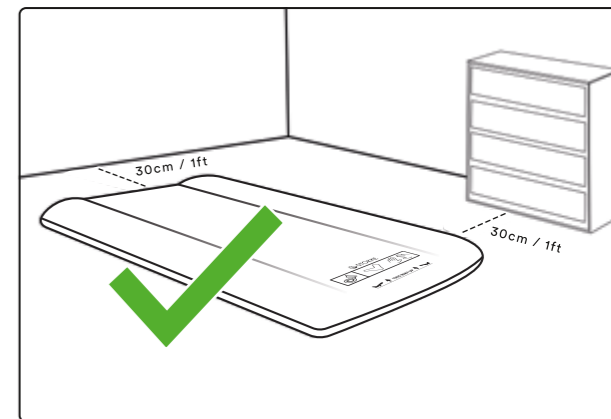

Garancija CloudSleeper

Na naše izdelke nudimo 2-letno omejeno garancijo od datuma nakupa. Če želite uveljavljati garancijo, se obrnite na fizično ali spletno trgovino, kjer ste kupili izdelek, in predložite potrdilo o nakupu. Trgovina vam bo nato pomagala pri uveljavitvi pravice do garancije.