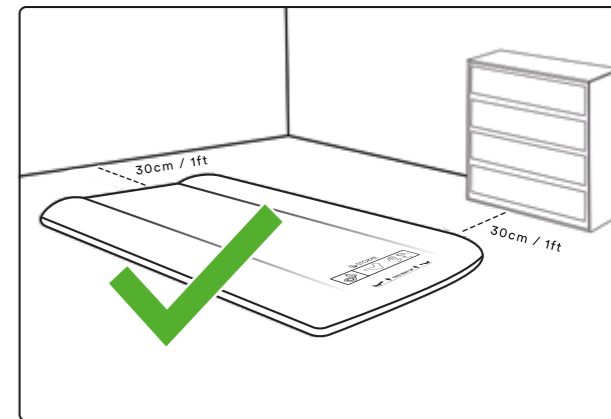

CloudSleeper garantija

Savo gaminiams suteikiame 2 metų ribotą garantiją nuo pirkimo datos. Kad galėtumėte pareikšti pretenziją pagal garantiją, kreipkitės į fizinę arba internetinę parduotuvę, kurioje įsigijote gaminį, ir pateikite pirkimą patvirtinantį dokumentą. Tada parduotuvė įvertins teisę į garantiją.