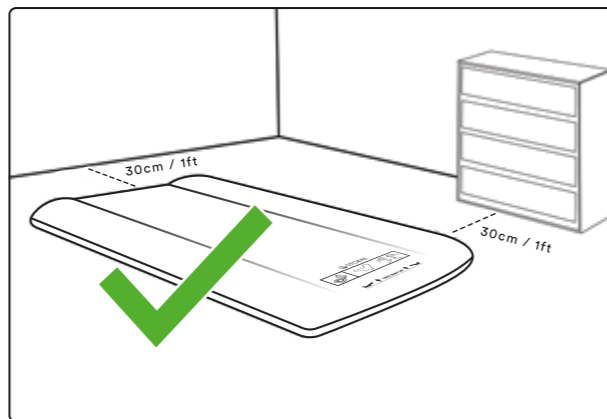

УВАЖНО ПРОЧИТАЙТЕ ІНСТРУКЦІЇ, ПЕРШ НІЖ КОРИСТУВАТИСЯ ВИРОБОМ, І ЗБЕРІГАЙТЕ ЇХ ДЛЯ ДОВІДКИ В МАЙБУТНЬОМУ.

⚠ УВАГА – НЕБЕЗПЕКА УДУШЕННЯ

- НАДУВНІ МАТРАЦИ МОЖУТЬ СТАНОВИТИ РИЗИК УДУШЕННЯ ДЛЯ ДІТЕЙ. НЕ ДОПУСКАЙТЕ, ЩОБ ДИТИНА СПАЛА НА НАДУВНОМУ МАТРАЦІ.
- НЕ ПІДХОДИТЬ ДЛЯ ВИКОРИСТАННЯ ДІТЬМИ ВІКОМ ДО 24 МІСЯЦІВ. У РАЗІ ВИКОРИСТАННЯ ДІТЬМИ ВІКОМ ПОНАД 24 МІСЯЦІ:
- ЗАБЕЗПЕЧТЕ ЩОНАЙМЕНШЕ 30 CM / 1 ФУТ ПРОСТОРУ МІЖ МАТРАЦОМ І СТІНОЮ, КОМОДОМ АБО ІНШИМ ВЕРТИКАЛЬНИМ ОБ'ЄКТОМ, ЩОБ УНИКНУТИ РИЗИКУ ЗАЩЕМЛЕННЯ.
- ВИКОРИСТОВУЙТЕ МАТРАЦ ЛИШЕ В ПОВНІСТЮ НАДУТОМУ СТАНІ.,
- ЗАБОРОНЯЙТЕСЯ ВИКОРИСТОВУВАТИ ВИРІБ НА ПІДВИЩЕНИХ ПОВЕРХНЯХ, ЯК-ОТ СТОЛАХ ТОЩО.
- ВИРІБ ДОЗВОЛЯЄТЬСЯ ВИКОРИСТОВУВАТИ ВИКЛЮЧНО ДЛЯ СНУ АБО ВІДПОЧИНКУ ДІТЬМИ ВІДПОВІДНОГО ВІКУ. ЗАБОРОНЯЄТЬСЯ ВИКОРИСТОВУВАТИ ВИРІБ ДЛЯ АКТИВНИХ РОЗВАГ, ЯК-ОТ ВОДНИЙ СПОРТ АБО ПЛАВАННЯ В БАСЕЙНІ.
- СТРИБАННЯ НА ВИРОБІ МОЖЕ ПРИЗВЕСТИ ДО СЕРЬОЗНИХ ТРАВМ І ПОШКОДЖЕННЯ ВИРОБУ.

0-24 МІСЯЦІВ

Гарантія CloudSleeper

Ми надаємо обмежену гарантію на наші вироби, що діє протягом 2 років із дати придбання. Щоб скористатися гарантією, зверніться до фізичного або онлайн-магазину, де ви придбали виріб, і надайте підтвердження покупки. Магазин оцінить можливість використання гарантії.