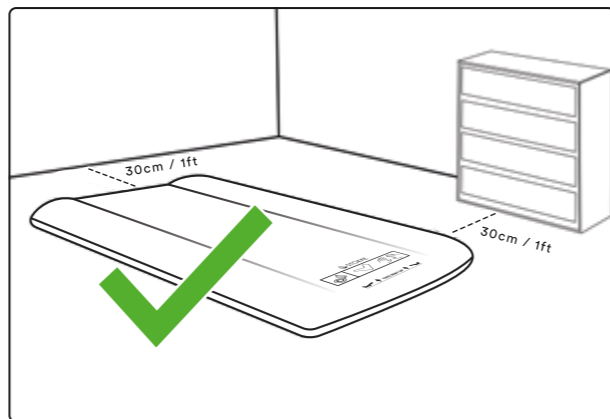

PT

LEIA AS INSTRUÇÕES CUIDADOSAMENTE ANTES DE UTILIZAR E GARDE – AS PARA FUTURA CONSULTA.

⚠️ AVISO – RISCO DE ASFIXIA

- EXISTEM CASOS DE BEBÉS QUE SOFRERAM DE ASFIXIA EM COLCHÕES INSUFLÁVEIS. NUNCA COLOQUE UM BEBÉ A DORMIR NUM COLCHÃO INSUFLÁVEL.
- NÃO DEVE SER UTILIZADO POR CRIANÇAS COM MENOS DE 24 MESES. QUANDO UTILIZADO POR CRIANÇAS COM MAIS DE 24 MESES.
- FORNEÇA UM ESPAÇO DE, PELO MENOS, 30 CM, ENTRE O COLCHÃO E AS PAREDES, COMODAS OU OUTROS OBJETOS VERTICAIS PARA EVITAR O ENTALAMENTO.
- MANTENHA SEMPRE O COLCHÃO TOTALMENTE INSUFLADO DURANTE A UTILIZAÇÃO.
- NUNCA UTILIZE O PRODUTO EM SUPERFÍCIES ELEVADAS, COMO MESSAS, ETC.
- O PRODUTO DEVE SER UTILIZADO APENAS PARA DORMIR OU RELAXAR PARA A FAIXA ETÁRIA DESTINADA. NÃO DEVE SER UTILIZADO PARA QUALQUER OUTRA ATIVIDADE, COMO DESPORTOS AQUÁTICOS/NUMA PISCINA.
- SALTAR SOBRE O PRODUTO PODE RESULTAR EM LESÕES GRAVES E DANOS NO PRODUTO.

0-24 MESES

Garantia CloudSleeper

Oferecemos uma garantia limitada de 2 anos nos nossos produtos, a contar da data de compra. Para poder efetuar uma reclamação ao abrigo da garantia, contacte a loja física ou online onde comprou o produto e apresente um comprovativo da compra. A loja avaliará então o direito à garantia.