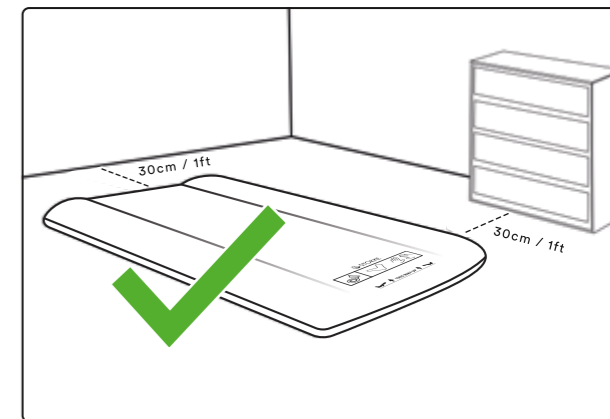

Jamstvo za CloudSleeper

Za naše proizvode nudimo ograničeno jamstvo od 2 godine od datuma kupnje. Kako biste ostvarili pravo na jamstvo, obratite se fizičkoj ili internetskoj trgovini u kojoj ste kupili proizvod i predložite dokaz o kupnji. Trgovina će zatim provjeriti pravo na jamstvo.