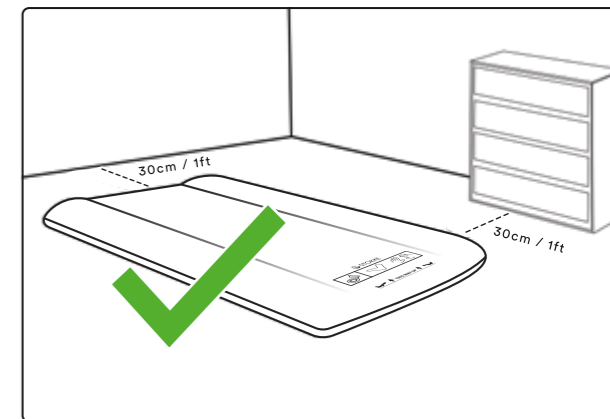

CloudSleeper garantie

Vanaf de aankoopdatum bieden we een beperkte garantie van 2 jaar op onze producten. Wil je een beroep doen op de garantie, neem dan contact op met de winkel of webshop waar je het product hebt gekocht. Je moet daarbij een aankoopbewijs kunnen tonen. De winkel beoordeelt dan het recht op garantie.