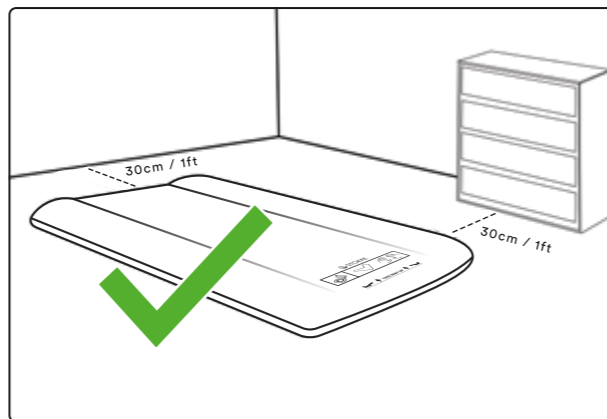

LUGEGE JUHISED ENNE KASUTAMIST HOOLIKALT LÄBI JA HOIDKE EDASPIDISEKS ALLES

⚠ HOIATUS – LÄMBUMISOHT

- TÄISPUHUTAVATEL MADRATSITEL ON ESINENUD IMIKUTE LÄMBUMIST. ÄRGE KUNAGI ASETAGE IMIKUT TÄISPUHUTATAVALE MADRATSILE MAGAMA.
- MITTE KASUTADA ALLA 24-KUUSTE LASTEGA. KUI KASUTATE ÜLE 24 KUU VANUSTE LASTEGA:
- JÄTKE MADRATS JA SEINA, KAPI VÕI MUUDE VERTIKAALSETE OBJEKTIDE VAHELE VÄHEMALT 30 CM RUUMI, ET VÄLTIDA KINNIKIILUMIST.
- HOIDKE MADRATS KASUTAMISE AJAL ALATI TÄIESTI TÄIS.
- ÄRGE KUNAGI ASETAGE TOODET TEISTELE ESEMETELE, NT LAUDADELE VMS.
- TOODET TOHIB KASUTADA AINULT MAGAMISEKS VÕI LOOGASTUMISEKS ETTENÄHTUD VANUSES. SEDA EI TOHI KASUTADA MIS TAHES TEISTEKS TEGEVUSTEKS, NÄITEKS VEESPORT / BASSEINIS.
- TOOTEL HÜPPAMINE VÕIB PÕHJUSTADA RASKEID VIGASTUSI JA KAHJUSTADA TOODET.

0-24-KUUSTE

CloudSleeper i garantii

Pakume oma toodetele 2-aastast piiratud garantiid alates ostu-kuupäevast. Garantiinõude esitamiseks võtke palun ühendust kaupluse või veebipoega, kust toote ostsite, ja esitage ostutõend. Seejärel hindab pood garantiitõigust.