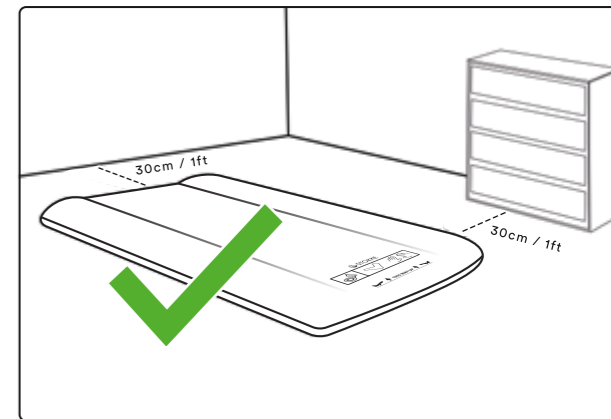

Garantie CloudSleeper

Nous offrons une garantie limitée de 2 ans sur nos produits, à compter de la date d'achat. Si vous souhaitez faire valoir la garantie, vous devez contacter la boutique physique ou en ligne auprès de laquelle vous avez acheté le produit et fournir une preuve d'achat. La boutique en question déterminera alors si la garantie s'applique.