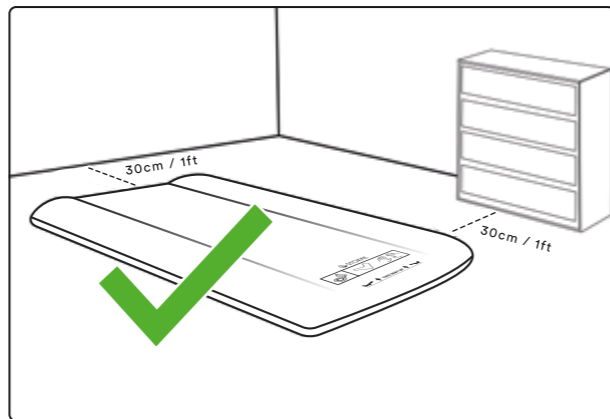

KR
제품을 사용하기 전에 지침을 읽고 나중에 참고할 수 있도록 보관하세요.

⚠ 경고 - 질식 위험

- 공기 주입식 매트리스를 사용한 아이가 질식한 사례가 있습니다. 아이가 공기 주입식 매트리스 위에서 잠들지 않도록 하십시오.
- 생후 24개월 미만의 어린이는 사용하지 마십시오. 24개월 이상의 어린이가 사용하는 경우에도,
- 아이가 틈에 끼이지 않도록, 매트리스와 벽, 서랍장 또는 세워둔 물체 사이에 최소 30cm/1ft의 공간을 확보해 띄워두십시오.
- 매트리스를 사용할 때는 항상 매트리스를 완전히 팽창시켜야 합니다.
- 제품을 테이블 등의 높은 곳에 두고 사용하지 마십시오.
- 제품은 적정 연령의 아이가 휴식을 할 때만 사용해야 합니다. 물놀이나 수영장 등 기타의 활동을 위해 사용해서는 안 됩니다.
- 제품 위로 뛰어내리거나, 제품 위에서 뛰면 심각한 부상을 입거나, 제품이 손상될 수 있습니다.

0-24 개월

클라우드슬리퍼 보증

스토케는 제품에 대해 구입일로부터 2년의 제한 보증을 제공합니다. 보증에 따라 보상을 받으려면 제품을 구매한 오프라인 또는 온라인 매장에 연락해야 하며 구매 영수증을 제출해야 합니다. 그러면 보증 범위에 해당하는 지 판매처에서 확인합니다.