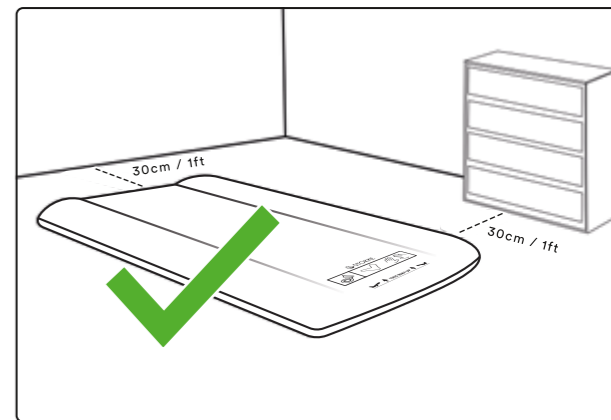

Garanzia CloudSleeper

Offriamo una garanzia limitata di 2 anni sui nostri prodotti a partire dalla data di acquisto. Per poter far valere la garanzia, contatta il negozio fisico o online presso il quale è stato acquistato il prodotto e fornisci una prova/ricevuta di acquisto. Il negozio valuterà quindi il diritto alla garanzia.