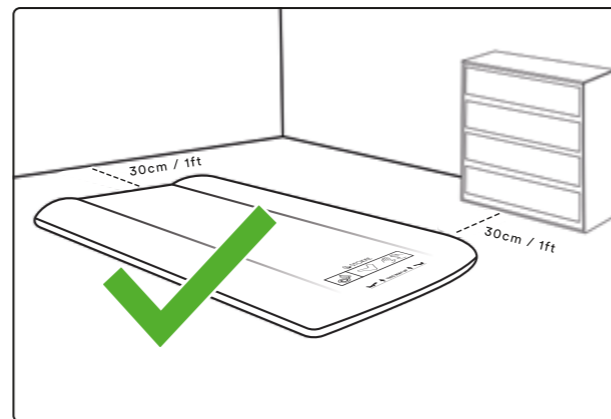

BG

ПРОЧЕТЕТЕ УКАЗАНИЯТА ПРЕДИ УПОТРЕБА И ГИ ЗАПАЗЕТЕ ЗА СПРАВКА В БЪДЕЩЕ

⚠ ПРЕДУПРЕЖДЕНИЕ – ОПАСНОСТ ОТ ЗАДУШАВАНЕ

Важна информация

- БЕБЕТА СА СЕ ЗАДУШАВАЛИ В НАДУВАЕМИ МАТРАЦИ. НИКОГА НЕ ПОСТАВЯЙТЕ БЕБЕ ДА СПИ НА НАДУВЕН МАТРАК.
- НЕ Е ПРЕДНАЗНАЧЕНО ЗА УПОТРЕБА ОТ ДЕЦА ПОД 24 МЕСЕЦА. ПРИ УПОТРЕБА ОТ ДЕЦА НА ВЪЗРАСТ НАД 24 МЕСЕЦА:
- ОСИГУРЕТЕ ПОНЕ 30 CM ПРОСТРАНСТВО МЕЖДУ МАТРАКА И СТЕНИТЕ, СКРИНОВЕТЕ ИЛИ ДРУГИ ВЕРТИКАЛНИ ПРЕДМЕТИ, ЗА ДА ИЗБЕГНЕТЕ ЗАКЛЕЩВАНЕ.
- ВИНАГИ ПОДДЪРЖАЙТЕ МАТРАКА НАПЪЛНО НАДУТ, КОГАТО ГО ИЗПОЛЗВАТЕ.
- НИКОГА НЕ ИЗПОЛЗВАЙТЕ ПРОДУКТА ВЪРХУ ПОВДИГНАТИ ПОВЪРХНОСТИ, НАПР. МАСИ И ДРУГИ.
- ПРОДУКТЪТ ТРЯБВА ДА СЕ ИЗПОЛЗВА САМО ЗА СЪН ИЛИ РЕЛАКСАЦИЯ ЗА ПРЕДВИДЕНИЯ ВЪЗРАСТОВ ДИАПАЗОН. НЕ ТРЯБВА ДА СЕ ИЗПОЛЗВА ЗА ДРУГИ ДЕЙНОСТИ, КАТО ВОДНИ СПОРТОВЕ / В БАСЕЙН.
- СКАЧАНЕТО И ПОДСКАЧАНЕТО ВЪРХУ ПРОДУКТА МОЖЕ ДА ДОВЕДЕ ДО ТЕЖКА КОНТУЗИЯ И

Гаранция на CloudSleeper

Предлагаме 2 години ограничена гаранция за нашите продукти, считано от датата на покупка. За да предявите гаранционна претенция, свържете се с физическия или онлайн магазин, в който сте закупили продукта, и представете доказателството за покупка. След това магазинът ще оцени правото на гаранция.