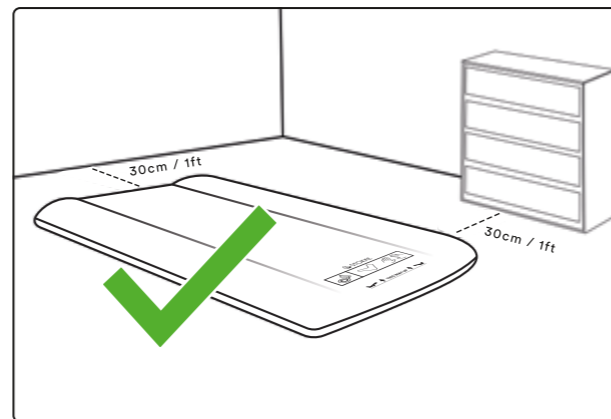

PIRMS LIETOŠANAS IZLASIET NORĀDĪJUMUS UN SAGLABĀJIET TURPMĀKAI UZZIŅAI.

⚠ BRĪDINĀJUMS – NOSMAKŠANAS RISKS

- IR BIJUŠI GADĪJUMI, KAD UZ ZĪDAINIS UZ PIEPŪŠAMA MATRAČA NOSMOK. NEKAD NELIECIET ZĪDAINI GULĒT UZ PIEPŪŠAMĀ MATRAČA.
- NAV PIEMĒROTS LIETOŠANAI BĒRNIEM LĪDZ 24 MĒNEŠU VECUMAM. LIETOJOT BĒRNIEM VECĀKIEM PAR 24 MĒNEŠIEM:
- NODROŠINIET VISMAZ 30 CM ATTĀLUMU STARP MATRACI UN SIENĀM, KUMODĒM VAI CITIEM VERTIKĀLIEM OBJEKTIEM, LAI NOVĒRSTU IESPRŪŠANU STARP TIEM.
- LIETOŠANAS LAIKĀ MATRACIM VIENMĒR JĀBŪT PILNĪBĀ PIEPILDĪTAM.
- NEKAD NELIETOJIET PRUDUKTU UZ PAAUGSTINĀTĀM VIRSMĀM, PIEMĒRAM, GALDA UTT.
- PRODUKTU DRĪKST IZMANTOT TIKAI MIEGAM VAI RELAKSĀCIJAI NOTEIKTĀJĀ VECUMA POSMĀ. TO NEDRĪKST IZMANTOT CITĀM NODARBĒM, PIEMĒRAM, ŪDENS SPORTAM / BASEINĀ.
- LĒKĀŠANA PA PRODUKTU UN KRĪŠANA UZ TĀ VAR IZRAISĪT NOPIETNAS TRAUMAS UN BOJĀ PRODUKTU. T.

0-24 MĒNEŠIEM

CloudSleeper garantija

Mūsu produktiem piedāvājam 2 gadu ierobežotu garantiju, sākot no iegādes datuma. Lai varētu pieteikt garantijas prasību, lūdzu, sazinieties ar fizisko vai tiešsaistes veikalu, kurā iegādājāties produktu, un iesniedziet pirkumu apliecinājošu dokumentu. Pēc tam veikals izvērtēs garantijas tiesības.