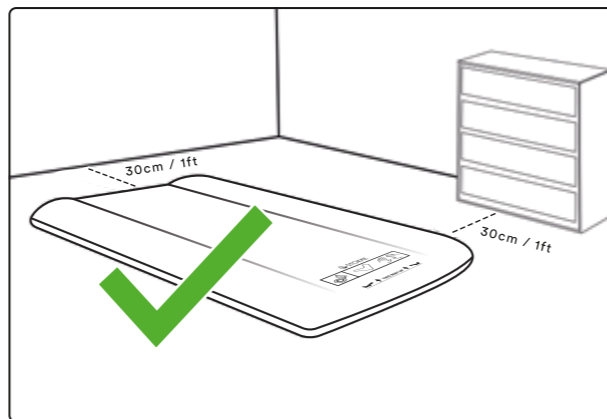

PROČITAJTE UPUTSTVO PRE UPOTREBE I SAČUVAJTE GA ZA UBUDUĆE.

⚠ UPOZORENJE – RIZIK OD GUŠENJA

- BEBE SU SE GUŠILE DUŠECIMA NA NADUVAVANJE. NIKADA NE STAVLJAJTE BEBU DA SPAVA NA DUŠEKU NA NADUVAVANJE.
- NIJE NAMENJENO DECI MLAĐOJ OD 24 MESECA. KADA KORISTE DECA STARIJA OD 24 MESECA:
- OBEZBEDITE NAJMANJE 30 CM PROSTORA IZMEĐU DUŠEKA I ZIDOVA, KOMODA ILI DRUGIH VERTIKALNIH OBJEKATA DA BISTE IZBEGLI ZAGLAVLJIVANJE.
- KADA GA KORISTITE, DUŠEK UVEK POTPUNO NAPUMPAJTE.
- NIKADA NE KORISTITE PROIZVOD NA POVIŠENIM POVRŠINAMA POPUT STOLOVA ITD.
- PROIZVOD SE SME KORISTITI ISKLJUČIVO ZA SPAVANJE ILI OPUŠTANJE, ZA UZRASST ZA KOJI JE NAMENJEN. NE SME SE KORISTITI NI ZA KAKVE DRUGE AKTIVNOSTI, KAO ŠTO SU SPORTOVI NA VODI / U BAZENU.
- SKAKANJE I ODSKAKIVANJE NA PROIZVODU MOŽE DOVESTI DO OZBILJNE POVREDE I OŠTEĆENJA PROIZVODA.

0-24 MESEC

CloudSleeper garancija

Nudimo 2 godine ograničene garancije za naše proizvode od datuma kupovine. Za korišćenje prava na garanciju, kontaktirajte sa fizičkom ili onlajn prodavnicom u kojoj ste kupili proizvod i pružite dokaz o kupovini. Prodavnica će zatim proceniti da li imate pravo na garanciju.