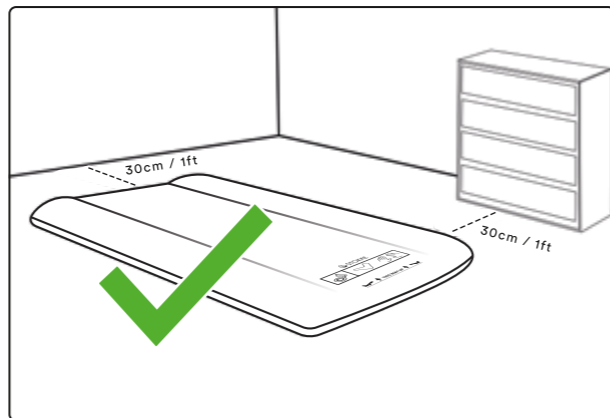

請在使用前閱讀，並保留作將來參考之用。

⚠ 警告 - 窒息危險

- 孩子在充氣床墊上窒息。切勿將孩子放在充氣床墊上睡覺。
- 不適合 24 個月以下兒童使用。24 個月以上兒童使用時：
- 床墊與牆壁、儲物櫃或其他垂直物體之間至少要有 30 公分 / 1 英尺的空間，以避免被夾住。
- 使用時務必將床墊完全充氣。
- 切勿在桌子等高處使用本產品。
- 產品應僅用於預期年齡範圍的睡眠或放鬆。不得用於任何其他活動，例如水上運動 / 游泳池。
- 跳上或跳下產品可能導致嚴重傷害和產品損壞。

0-24 個月

CloudSleeper 保固

我們為產品提供2年的有限保修，從購買之日起生效。如需依據條款保修索賠，請聯繫向您出售產品的實體店或網上商店，並提供購買憑證。商店將對保修權利進行評估。