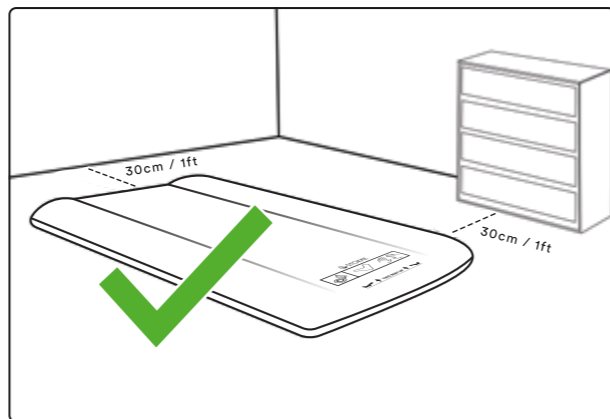

SK

PRED POUŽITÍM SI POZORNE PREČÍTAJTE POKYNY A USCHOVAJTE PRE ĎALŠIE POUŽITIE.

⚠ VÝSTRAHA – NEBEZPEČENSTVO UDUSENIA

- BĀBĀTKĀ SA UDUSILI NA NAFUKOVACÍCH MATRACOCH. NIKDY NEUMIESŤUJTE BĀBĀTKO NA SPANIE NA NAFUKOVACÍ MATRAC.
- NEPOUŽÍVAJTE V PRÍPADE DETÍ MLADŠÍCH AKO 24 MESIACOV. PRI POUŽÍVANÍ V PRÍPADE DETÍ STARŠÍCH AKO 24 MESIACOV:
- ZAJISTITE MINIMÁLNY PRIESTOR 30 CM/1 STOPU MEDZI MATRACOM A STENAMI, KOMODAMI ALEBO INÝMI VERTIKÁLNYMI PREDMETMI, ABY SA ZABRÁNILO ZACHYTENIU.
- POČAS POUŽÍVANIA UDRŽUJTE MATRAC STĀLE PLNE NAFÚKNUTÝ.
- VÝROBOK NIKDY NEPOUŽÍVAJTE NA VYVÝŠENÝCH POVRCHOCH, AKO SÚ STOLY A POD.
- VÝROBOK SA MÁ POUŽÍVAŤ IBA NA SPÁNOK ALEBO ODDYCH PRE URČENÚ VEKOVÚ KATEGÓRIU. NESMIE SA POUŽÍVAŤ NA ŽIADNE INÉ ČINNOSTI, AKO NAPRÍKLAD VODNÉ ŠPORTY/V BAZÉNE.
- SKÁKANIE A ODRÁŽANIE SA NA VÝROBKU MÔŽE MAŤ ZA NÁSLEDOK VÁŽNE ZRANENIE A POŠKODENIE VÝROBKU.

0-24 MESIACOV

CloudSleeper – Záruka

Na naše výrobky poskytujeme 2-ročnú obmedzenú záruku od dátumu kúpy. Ak si chcete uplatniť nárok v rámci záruky, obráťte sa na fyzický alebo online obchod, v ktorom ste výrobok kúpili, a predložte doklad o kúpe. Obchod potom posúdi nárok na záruku.