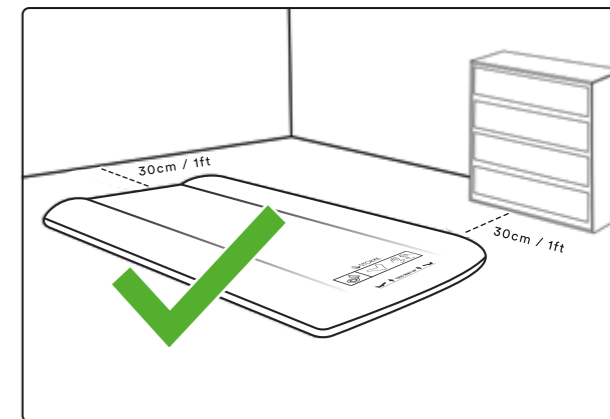

Garantie CloudSleeper

Oferim o garanție limitată de 2 ani pentru produsele noastre, începând cu data achiziției. Pentru a putea solicita garanția, vă rugăm să contactați magazinul fizic sau online de la care ați achiziționat produsul și să furnizați o dovadă de achiziție. Magazinul va evalua apoi dreptul la garanție.