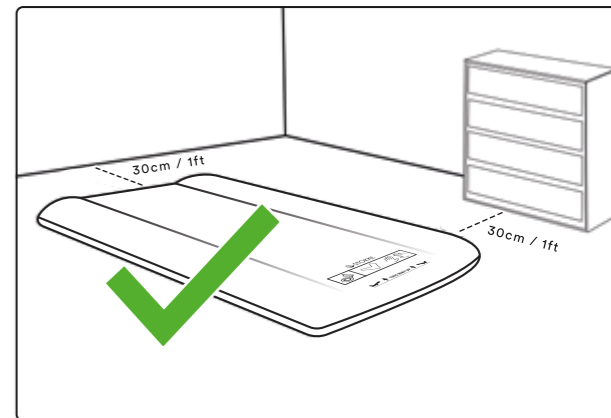

ZÁRUKA CloudSleeper

Na naše výrobky poskytujeme dvouletou omezenou záruku od data nákupu. Chcete-li uplatnit nárok na záruku, obraťte se na kamennou nebo internetovou prodejnu, kde jste výrobek zakoupili, a předložte doklad o koupi. Prodejna poté posoudí nárok na záruku.