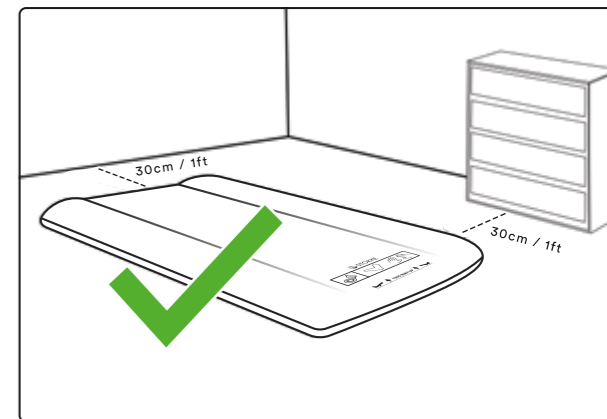

Гарантия на CloudSleeper

На нашу продукцию предоставляется ограниченная гарантия сроком на 2 года со дня покупки. Чтобы воспользоваться гарантией, свяжитесь с физическим или интернет-магазином, в котором приобрели изделие, и предоставьте подтверждение покупки. После этого магазин признает право на гарантийное обслуживание.