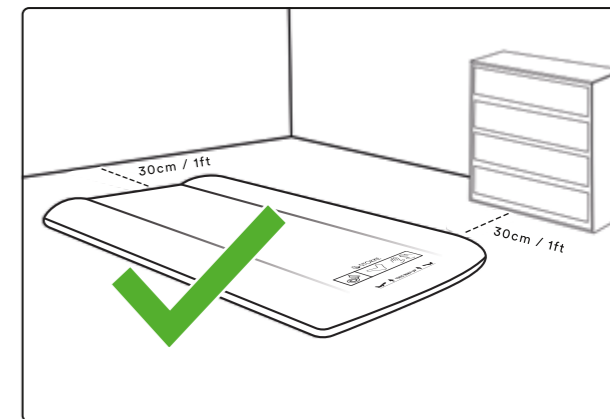

CloudSleeper garanti

Vi tilbyder 2 års begrænset garanti på vores produkter fra købsdatoen. For at kunne gøre krav gældende under garantien bedes du kontakte den fysiske butik eller onlinebutik, hvor du købte produktet, og fremvise kvittering. Herefter vurderer butikken garantiretten.