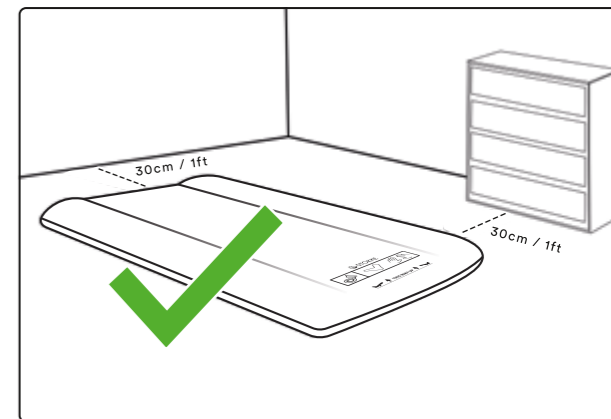

Gwarancja CloudSleeper

Na nasze produkty udzielamy 2-letniej ograniczonej gwarancji od daty zakupu. Aby skorzystać z gwarancji, skontaktuj się ze sklepem stacjonarnym lub internetowym, w którym zakupiono produkt, i przedstaw dowód zakupu. Sklep oceni wówczas zasadność roszczenia gwarancyjnego.