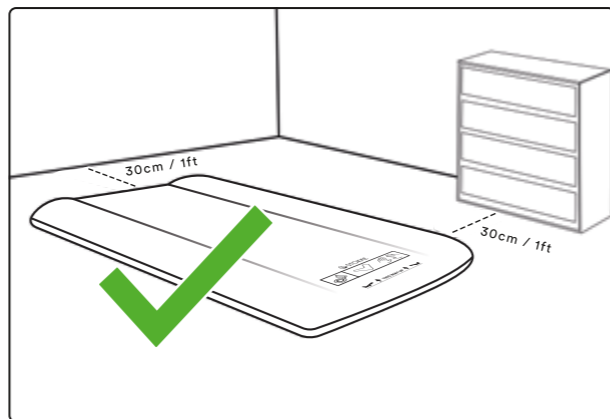

NO

LES INSTRUKSJONENE FØR BRUK OG TA GODT VARE PÅ DEM.

⚠ ADVARSEL – KVELNINGSFARE

- Spedbarn har blitt kvelt på oppblåsbare madrasser. La aldri spedbarn sove på en oppblåsbart madrass.
- Ikke for bruk for barn under 24 måneder. Ved bruk av barn over 24 måneder:
- La det være minst 30 cm avstand mellom madrassen og vegger, kommoder eller andre vertikale gjenstander, for å unngå at barnet setter seg fast.
- Hold alltid madrassen fullt oppblåst når den er i bruk.
- Bruk aldri produktet på forhøyede overflater som bord osv.
- Produktet skal kun brukes til søvn eller avslapping av barn i den tiltenkte alderen. Det skal ikke brukes til andre aktiviteter som vannsport/ i et basseng.
- Hopping på produktet kan føre til alvorlige personskader og skade på produktet.

0-24 MÅNEDER

CloudSleeper garanti

Vi tilbyr en to års begrenset garanti på produktene våre, fra og med kjøpsdatoen. For å kunne benytte deg av garantien må du kontakte den fysiske butikken eller nettbutikken du kjøpte produktet fra, og vise frem et kjøpsbevis. Butikken vil da vurdere garantirettighetene dine.