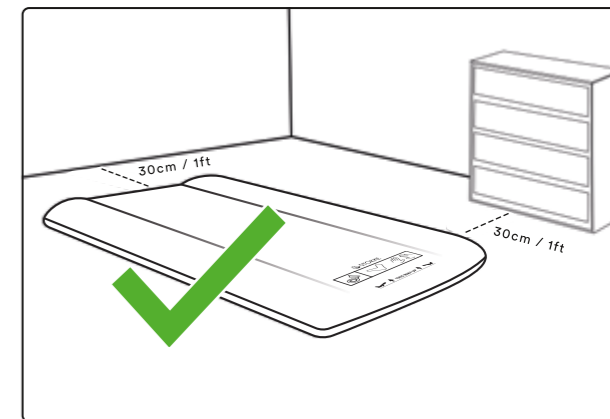

CloudSleeper 保修

我们为产品提供2年的有限保修，从购买之日起生效。如需依据保修条款索赔，请联系向您出售产品的实体店或网上商店，并提供购买凭证。商店将对您的保修权利进行评估。