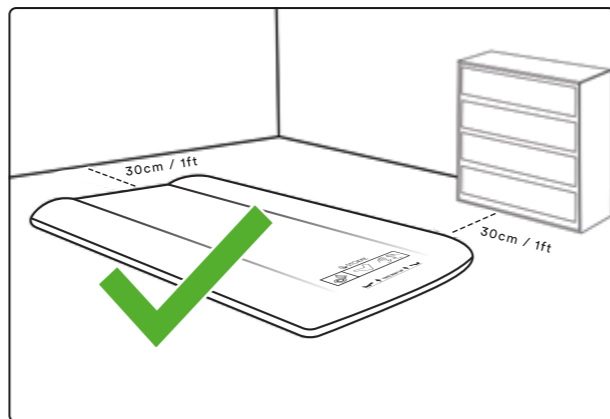

ΔΙΑΒΑΣΤΕ ΤΙΣ ΟΔΗΓΙΕΣ ΠΡΙΝ ΑΠΟ ΤΗ ΧΡΗΣΗ ΚΑΙ ΦΥΛΑΞΤΕ ΤΕΣ ΓΙΑ ΜΕΛΛΟΝΤΙΚΗ ΑΝΑΦΟΡΑ.

⚠️ ΠΡΟΕΙΔΟΠΟΙΗΣΗ – ΚΙΝΔΥΝΟΣ ΠΝΙΓΜΟΥ

- ΜΩΡΑ ΕΧΟΥΝ ΠΝΙΓΕΙ ΣΕ ΦΟΥΣΚΩΤΑ ΣΤΡΩΜΑΤΑ. ΜΗΝ ΒΑΖΕΤΕ ΜΩΡΑ ΓΙΑ ΥΠΝΟ ΣΕ ΦΟΥΣΚΩΤΟ ΣΤΡΩΜΑ.
- ΝΑ ΜΗΝ ΧΡΗΣΙΜΟΠΟΙΕΙΤΑΙ ΑΠΟ ΠΑΙΔΙΑ ΚΑΤΩ ΤΩΝ 24 ΜΗΝΩΝ. ΟΤΑΝ ΧΡΗΣΙΜΟΠΟΙΕΙΤΑΙ ΑΠΟ ΠΑΙΔΙΑ ΑΝΩ ΤΩΝ 24 ΜΗΝΩΝ:
- ΑΦΗΝΕΤΕ ΕΛΑΧΙΣΤΟ ΧΩΡΟ 30CM ΜΕΤΑΞΥ ΤΟΥ ΣΤΡΩΜΑΤΟΣ ΚΑΙ ΤΩΝ ΤΟΙΧΩΝ, ΤΩΝ ΣΥΡΤΑΡΙΕΡΩΝ Ή ΑΛΛΩΝ ΚΑΤΑΚΟΡΥΦΩΝ ΑΝΤΙΚΕΙΜΕΝΩΝ ΓΙΑ ΝΑ ΑΠΟΦΥΓΕΤΕ ΤΗΝ ΠΑΓΙΔΕΥΣΗ.
- ΔΙΑΤΗΡΕΙΤΕ ΠΑΝΤΑ ΤΟ ΣΤΡΩΜΑ ΠΛΗΡΩΣ ΦΟΥΣΚΩΜΕΝΟ ΚΑΤΑ ΤΗ ΧΡΗΣΗ.
- ΠΟΤΕ ΜΗΝ ΧΡΗΣΙΜΟΠΟΙΕΙΤΕ ΤΟ ΠΡΟΪΟΝ ΣΕ ΑΝΥΨΩΜΕΝΕΣ ΕΠΙΦΑΝΕΙΕΣ, ΟΠΩΣ ΤΡΑΠΕΖΙΑ Κ.ΛΠ.
- ΤΟ ΠΡΟΪΟΝ ΠΡΕΠΕΙ ΝΑ ΧΡΗΣΙΜΟΠΟΙΕΙΤΑΙ ΑΠΟΚΛΕΙΣΤΙΚΑ ΓΙΑ ΥΠΝΟ Ή ΧΑΛΑΡΩΣΗ ΑΠΟ ΤΗΝ ΠΡΟΒΛΕΠΟΜΕΝΗ ΗΛΙΚΙΑ. ΔΕΝ ΠΡΕΠΕΙ ΝΑ ΧΡΗΣΙΜΟΠΟΙΕΙΤΑΙ ΓΙΑ ΟΠΟΙΕΣΔΗΠΟΤΕ ΑΛΛΕΣ ΔΡΑΣΤΗΡΙΟΤΗΤΕΣ, ΟΠΩΣ ΘΑΛΑΣΣΙΑ ΣΠΟΡ/ΣΤΗΝ ΠΙΣΙΝΑ.
- ΤΑ ΑΛΜΑΤΑ ΠΑΝΩ ΣΤΟ ΠΡΟΪΟΝ ΜΠΟΡΕΙ ΝΑ ΠΡΟΚΑΛΕΣΟΥΝ ΣΟΒΑΡΟ ΤΡΑΥΜΑΤΙΣΜΟ ΚΑΙ ΖΗΜΙΑ ΣΤΟ ΠΡΟΪΟΝ.

0-24 ΜΗΝΩΝ

Εγγύηση CloudSleeper

Προσφέρουμε περιορισμένη εγγύηση 2 ετών για τα προϊόντα μας, από την ημερομηνία αγοράς. Για να μπορέσετε να υποβάλετε αξίωση στο πλαίσιο της εγγύησης, επικοινωνήστε με το φυσικό ή ηλεκτρονικό κατάστημα στο οποίο αγοράσατε το προϊόν και προσκομίστε μια απόδειξη αγοράς. Στη συνέχεια, το κατάστημα θα αξιολογήσει την αξίωση εγγύησης.