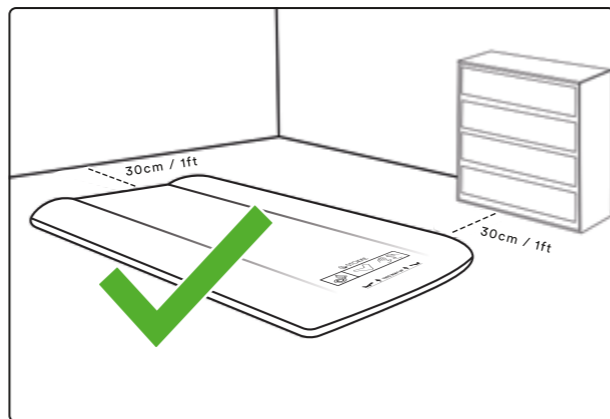

ご使用前に取扱説明書をよくお読みになり、今後の参照のために保管してください

警告 - 窒息の危険性

- エアマットレスで赤ちゃんが窒息死したケースがあります。絶対に赤ちゃんをエアマットレスで寝かせないでください。
- 24 ヶ月未満のお子さまにはご使用にならないでください。24 ヶ月以上のお子さまが使用する場合：
- 体がはさまってしまう恐れがありますので、マットレスと壁、ドレッサー、その他の垂直に立っている物との間に少なくとも30cmの空間を設けてください。
- 使用中は常にマットレスを完全に膨らませておいてください。
- 本製品をテーブルなどの高い場所で使用しないでください。
- 本製品は、対象年齢以上のお子さまの体を伸ばしての休息の目的のみに使用してください。ウォータースポーツやプールなど、製品本来の目的以外には使用しないでください。
- 本製品の上で跳んだり跳ねたりすると、大げがや、本製品が破損する恐れがあります。

クラウドスリーパー保証

購入日から2年間の限定保証が付きます。保証を受けるには、製品をご購入になった実店舗またはオンラインショップにご連絡いただき、購入証明書をご提出ください。その後、店舗が保証の権利を評価します。

保証書：クラウドスリーパー

本製品の保証期間はご購入日から2年間です。保証内容は、下記の規定によるものとします。本保証書および、ご購入いただいた販売店名と日付が記載された領収書などお客様がご購入された事を証明する証憑と併せて有効な保証書とさせていただきます。

保証規定

ご購入の日から保証期間中に製品の故障が発生した場合には、保証規定に従って無償修理または故障箇所の部品を交換させていただきます。

本書をご提示の上、弊社カスタマーサービス、または、ご購入の販売店にご連絡ください。

1. 保証期間はご購入日より2年間です。
2. 保証期間中に正常な使用状態において、万一故障が発生した場合には無償にて修理または交換いたします。
3. 保証期間内であっても次のような場合には、有償での対応となり、修理または交換に要する運賃等の諸経費につきましてもお客様にご負担いただきます。落下、外部からの影響による破損・故障／縫製部分の破れ、ほつれ、摩耗、経時劣化／使用により傷がついてしまい空気が抜けてしまう場合／誤使用、または不当な改造、分解によって発生した破損や故障／火災、地震、水害、落雷、その他自然災害によって発生した破損や故障／

本書にお買い上げ日、販売店名の記載のない場合、あるいはこれらの字句が書き換えられている場合／本書原本のご提示がない場合（コピーは不可）／ご購入されたことを証明する書類（レシート、領収書等の証憑またはご購入店による押印等）がない場合／業務用やレンタル等で使用している場合の破損や故障

1. 保証期間内であっても次の場合には、保証の対象外となり、有償での修理または交換もできない場合があります。修理、交換の可否に関わらず、確認に要する運賃等の諸経費につきましてもお客様にご負担いただきます。使用や保管に伴い生じた、金属、プラスチック、縫製製品の表面の傷、変形、変色、摩耗、経時劣化等使用やメンテナンスに伴い生じた変退色などの劣化非正規品の場合（並行輸入品等において日本国内の正規品と仕様が異なる場合）
2. 一度ご使用になった製品のお取り換えは行っておりません。
3. 本書は日本国内においてのみ有効です。
4. 製造を中止した製品においては、修理に必要な部材、部品の在庫が無くなった場合には、修理または交換できないこともあります。本製品の部品の保有期間は製造中止後3年間となります。
5. 仕様変更、生産の停止などの事由により、本製品の修理、交換、販売にあたって、お使いの製品と色、仕様が異なる部品を使用する場合があります。

す。使用には差し支えないものですので、あらかじめご了承ください。製品の性能向上のため、予告なく仕様を変更する場合があります。

本書は再発行いたしませんので、大切に保管してください。

ご購入店舗名：

ご購入日：

株式会社ストッケ カスタマーサービス
Email: info.jp@stokke.com