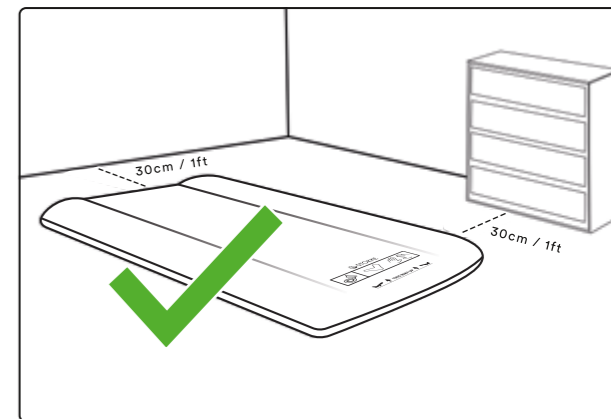

CloudSleeper garantisi

Ürünlerimiz için satın alma tarihinden itibaren 2 yıllık sınırlı bir garanti sunuyoruz. Garanti kapsamında talepte bulunabilmek için lütfen ürünü satın aldığınız fiziksel ya da çevrimiçi mağazayla iletişime geçin ve satın alma belgesini sunun. Bu durumda mağaza garanti hakkını değerlendirir.