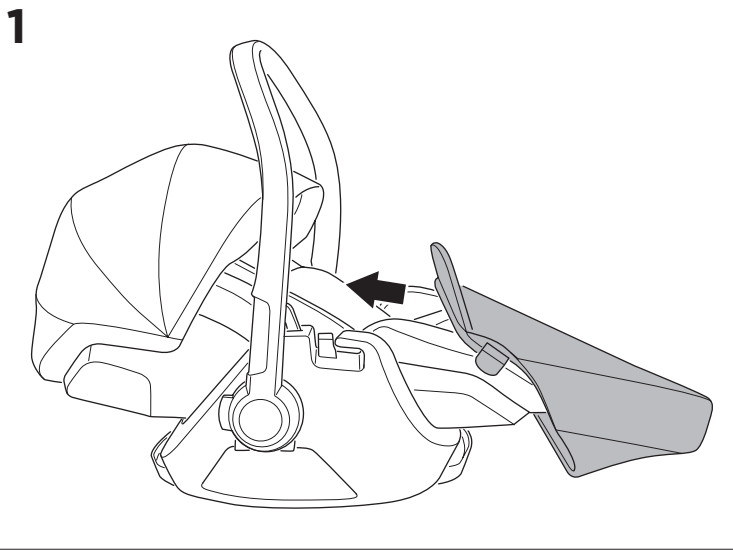

MS
⚠️ AMARAN!
   PENTING - BACA DENGAN TELITI DAN SIMPAN UNTUK RUJUKAN MASA HADAPAN. KESELAMATAN ANAK ANDA MUNGKIN TERJEJAS JIKA ANDA TIDAK MENGIKUTI ARAHAN INI.   - Untuk digunakan di bawah seliaan ibu bapa.   - Jangan sekali-kali membiarkan kanak-kanak tanpa seliaan.   - Jangan biarkan anak bermain dengan produk ini.   - Jangan gunakan penutup but di dalam kereta.   - Gunakan penutup but hanya dalam keadaan cuaca yang sesuai. Apabila digunakan, pastikan kanak-kanak itu tidak menjadi terlalu panas atau terlalu sejuk.   - Periksa dengan kerap penutup but duduk mengesan tanda-tanda haus atau lusuh. Jangan gunakan produk jika rosak, koyak atau pecah.   - Cuci menggunakan mesin pada suhu 30 °C.   - Penutup but kerusi kereta bayi Thule Maple adalah serasi dengan kerusi kereta bayi Thule Maple. Jangan gunakan dengan apa-apa produk lain selain Thule Maple.