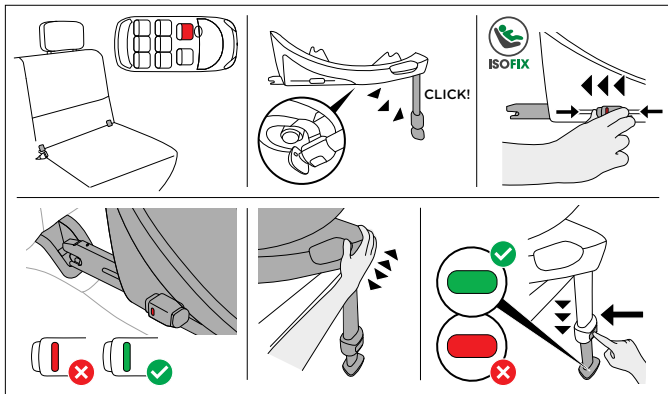

- Μπορείτε να αποκτήσετε την πλέον ενημερωμένη έκδοση του καταλόγου τύπων από την ιστοσελίδα:

go.cybex-online.com/base-g-car-compatibility

go.cybex-online.com/base-g3-car-compatibility

ΟΔΗΓΟΣ ΓΡΗΓΟΡΗΣ ΕΓΚΑΤΑΣΤΑΣΗΣ