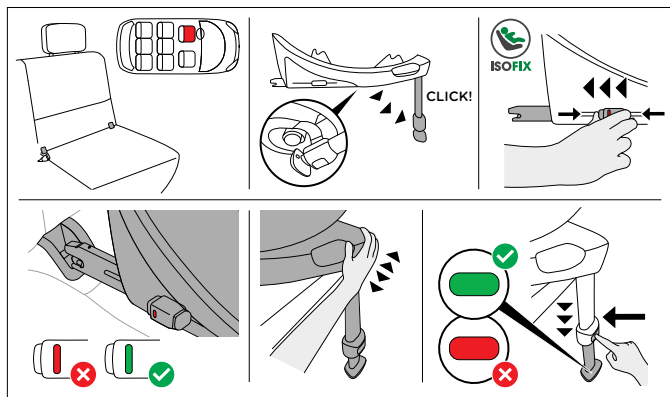

VODIČ ZA BRZU INSTALACIJU