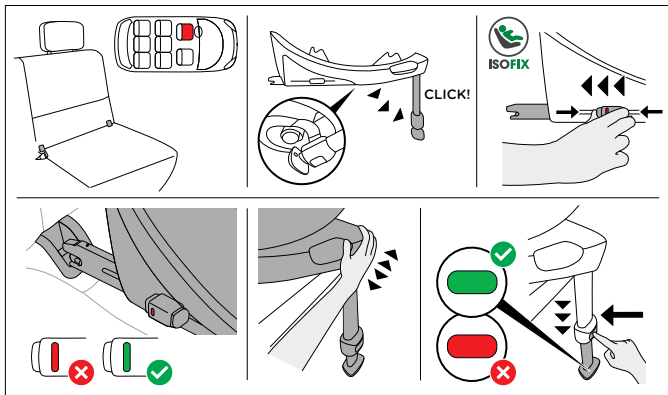

GREITOJO ĮDIEGIMO VADOVAS