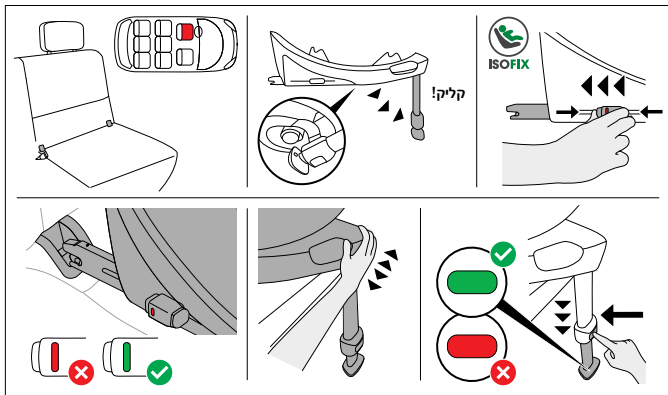

מדריך התקנה מהיר