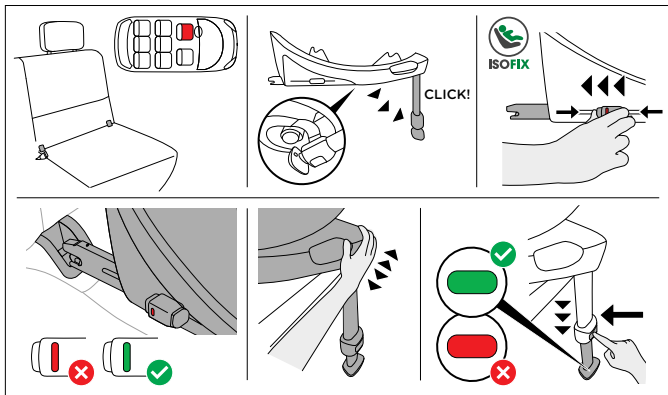

KIIRPAIGALDUSJUHEND