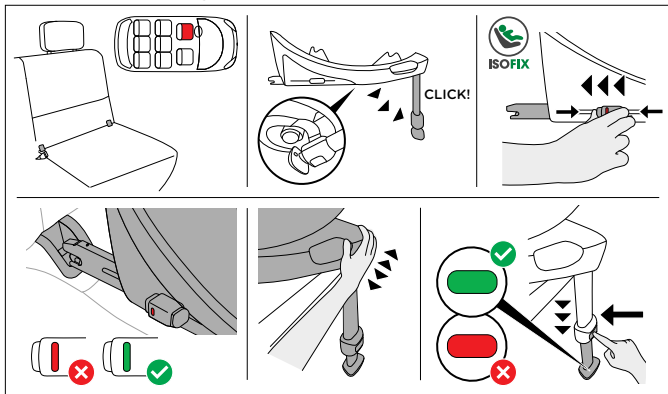

- Poderá obter a versão atualizada mais recente da lista de tipologias no site:

go.cybex-online.com/base-g-car-compatibility

go.cybex-online.com/base-g3-car-compatibility

GUIA DE INSTALAÇÃO RÁPIDA