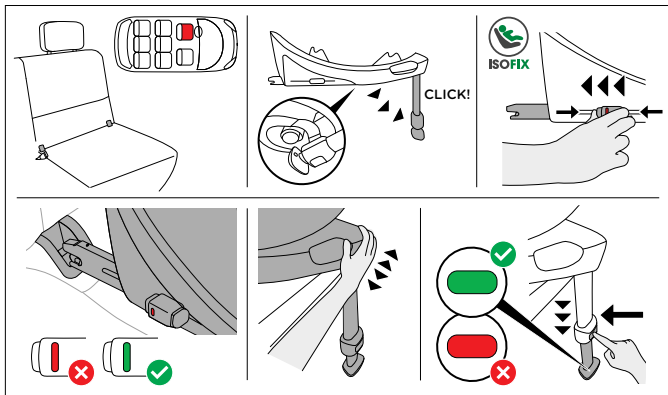

SZYBKA INSTRUKCJA INSTALACJI