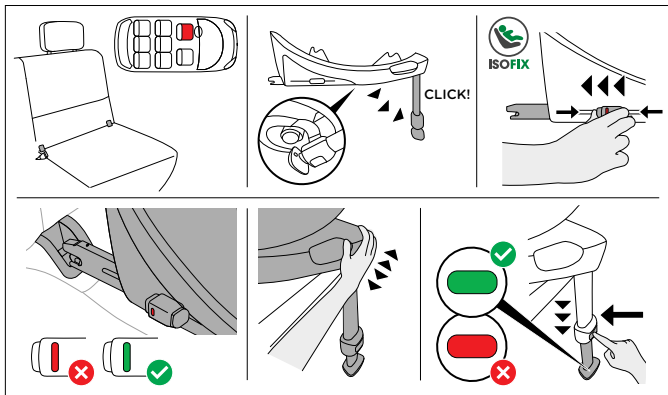

БРЗ ВОДИЧ ЗА ИНСТАЛАЦИЈА