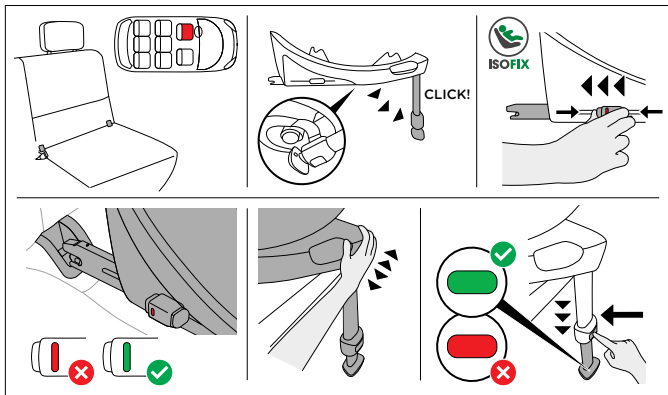

BRZI VODIČ ZA INSTALACIJU