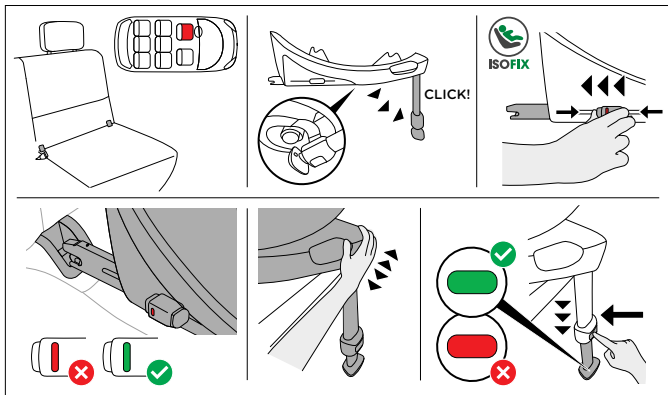

ĀTRĀS UZSTĀDĪŠANAS ROKASGRĀMATA