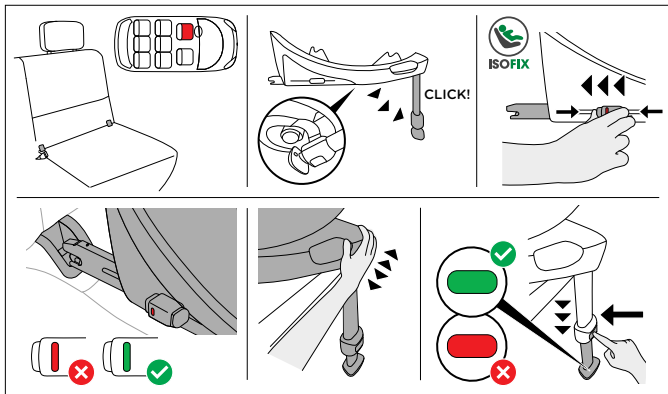

- Die aktuelle Version der Fahrzeug Kompatibilitätsliste erhalten Sie auf:

go.cybex-online.com/base-g-car-compatibility

go.cybex-online.com/base-g3-car-compatibility

INSTALLATIONSKURZANLEITUNG