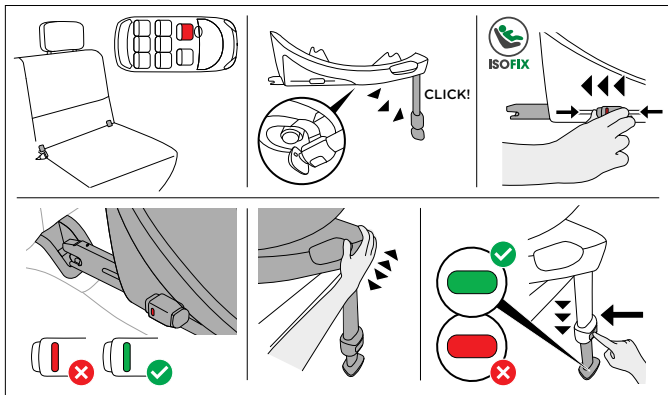

HITRI VODNIK ZA NAMESTITEV