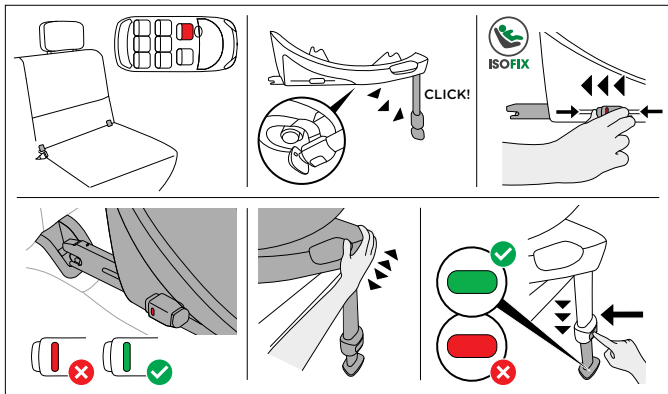

- Можно скачать обновленную версию перечня типов автомобилей на сайте:

go.cybex-online.com/base-g-car-compatibility

go.cybex-online.com/base-g3-car-compatibility

КРАТКОЕ РУКОВОДСТВО ПО УСТАНОВКЕ