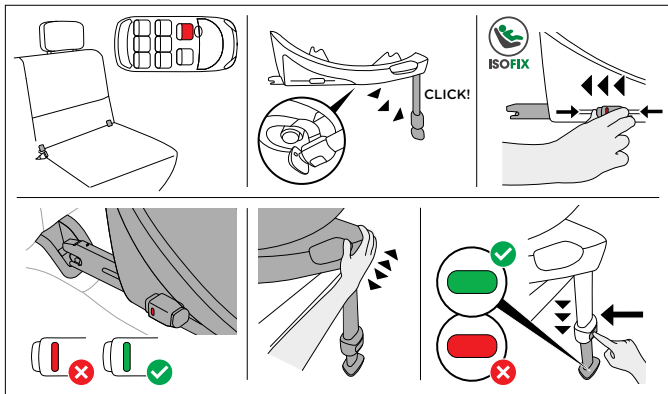

- Можете да изтеглите най-новата версия на типовия списък от:

go.cybex-online.com/base-g-car-compatibility

go.cybex-online.com/base-g3-car-compatibility

КРАТКО РЪКОВОДСТВО ЗА ИНСТАЛИРАНЕ