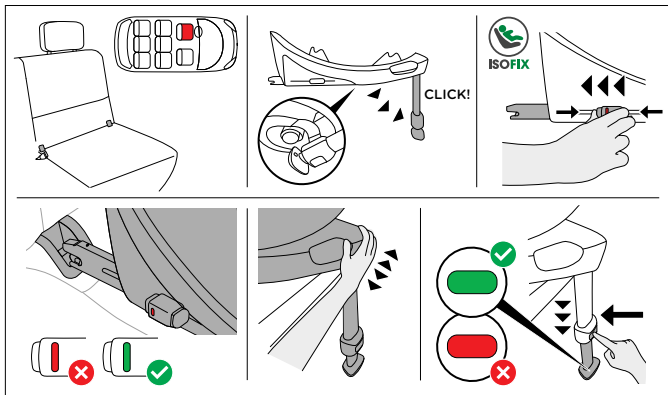

GUÍA DE INSTALACIÓN RÁPIDA