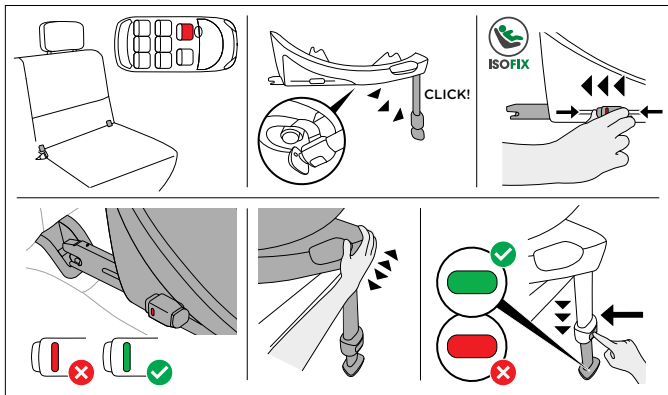

UDHËZUES I SHPEJTË I INSTALIMIT