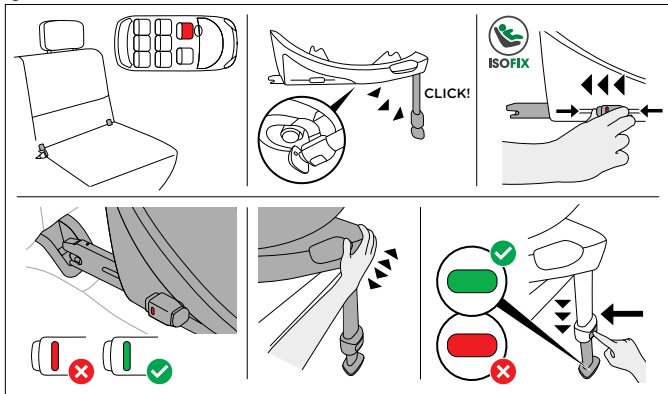

คู่มือการติดตั้งอย่างรวดเร็ว