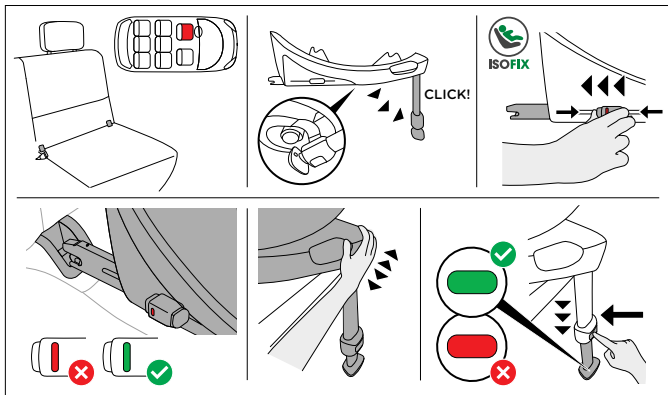

SNELSTARTINSTALLATIEGIDS