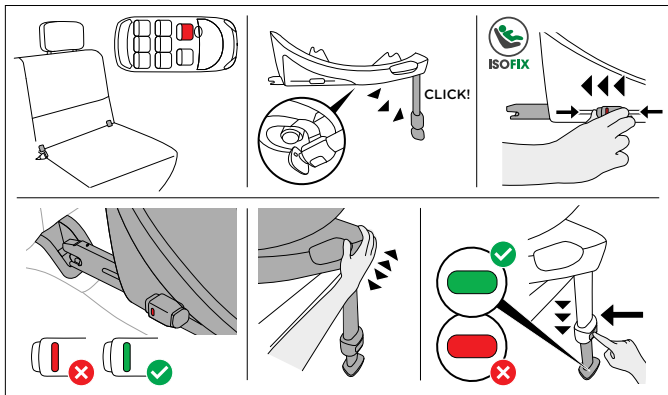

GYORS TELEPÍTÉSI ÚTMUTATÓ