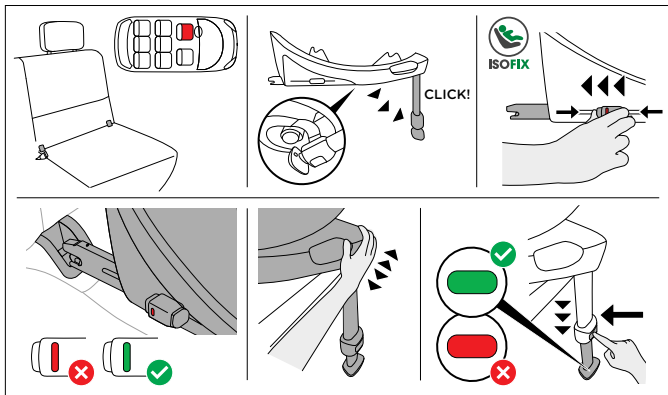

HURTIGINSTALLASJONSVEILEDNING