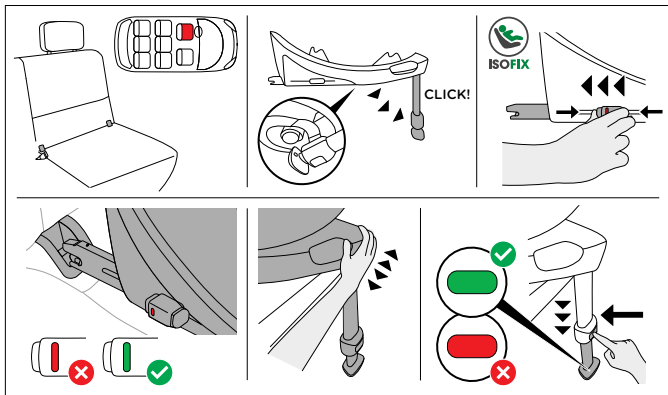

БРЗИ ВОДИЧ ЗА ИНСТАЛАЦИЈУ