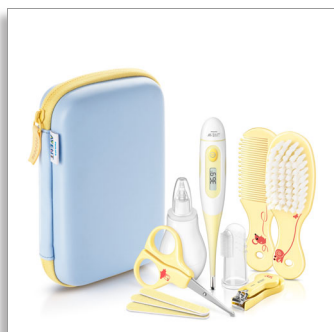

**Philips AVENT**  
Zestaw do pielęgnacji  
dziecka

Wszystko, co potrzebne do  
pielęgnacji

Pełen zestaw  
Dla chłopców i dziewczynek

**SCH400/30**

## Mój pierwszy zestaw do pielęgnacji dziecka

Wszystko, co potrzebne do pielęgnacji dziecka w jednym zestawie

Dzięki naszemu zestawowi SCH400 możesz zapewnić swojemu maluchowi najlepszą pielęgnację. Kompaktowy zestaw zawiera dokładny, wygodny w użyciu i szybki elektroniczny termometr oraz aspirator do nosa z miękką końcówką, nakładkę na palec do czyszczenia zębów, a także zestawy do pielęgnacji paznokci i włosów.

### Kompaktowy i uporządkowany

Uporządkowany zestaw zapewnia miejsce na dodatkowe produkty do pielęgnacji dziecka. Jednocześnie ma niewielkie wymiary i można go wygodnie zabrać ze sobą — doskonale sprawdza się podczas opieki nad dzieckiem w podróży.

### Aspirator do nosa

Aspirator do nosa pomaga oczyścić drogi oddechowe dziecka, co poprawia jego samopoczucie i zapewnia lepszy sen.