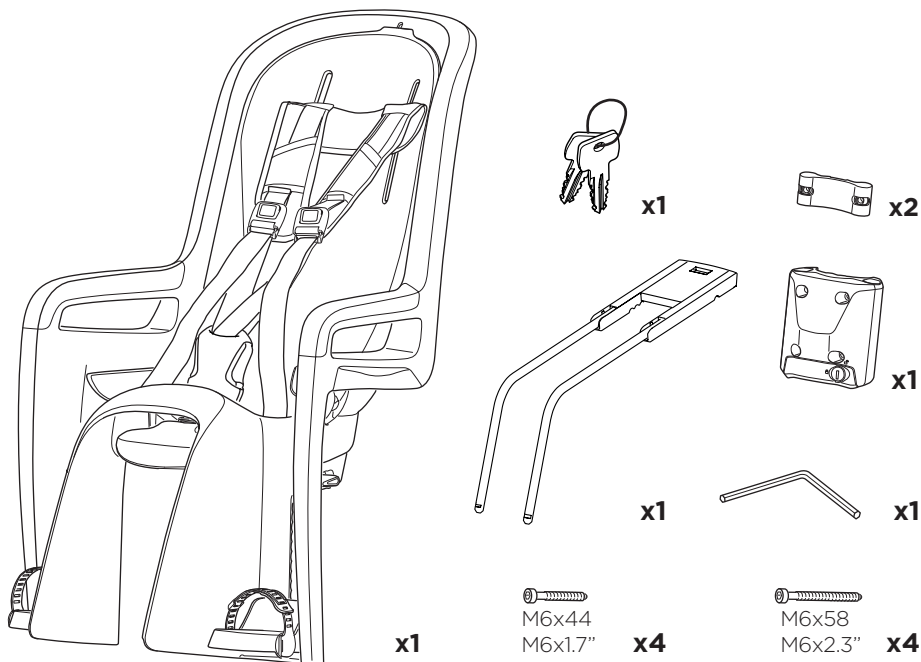

EN Child bike seat
DE Fahrradkindersitz
FR Siège vélo enfant
NL Fietszitje
IT Seggiolino da bici
ES Portabebés bici
PT Cadeira de criança para bicicleta
SV Cykelbarnstol
DK Cykelstol
NO Barnesete til sykkel
FI Polkupyörän lastenistuin
ET Jalgratta lasteiste
LV Velosipēda bērnu sēdekļis
LT Dviračio kėdutė vaikams
PL Fotelik rowerowy
RU Детское велосипедное сиденье
UK Дитяче велосипедне крісло
BG Детско столче за велосипед
CS Dětská cyklosedačka
SK Detská cyklosedačka
SL Otroški kolesarski sedež
HR/BIH Dječja sjedalica za bicikl

RO Scaun de copii pentru bicicletă
HU Kerékpáros gyerekülés
EL Παιδικό κάθισμα ποδηλάτου
TR Çocuk bisiklet koltuğu

HE כיסא אופניים לילד
AR مقعد دراجة الطفل

ZH 儿童自行车座椅
JA お子様用サイクルシート
KO 어린이 자전거 시트
TH เก้าอี้เด็กสำหรับจักรยาน

ASTM F1625-00

EN 14344:2004